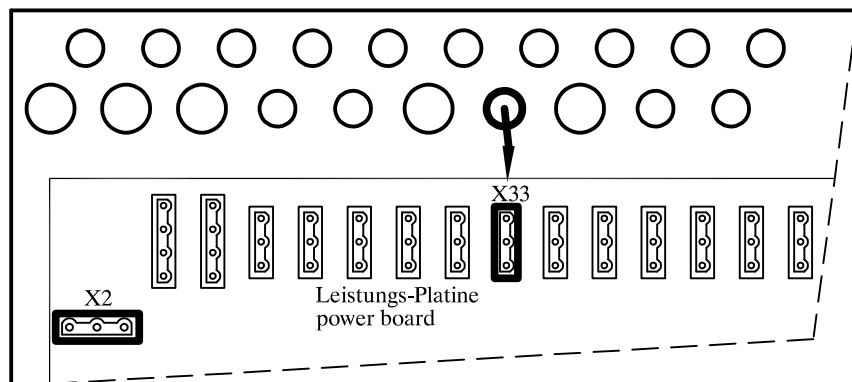

Anbaumodul HygieneBox extern

Anbauteil CalfRail Zirkulationsreinigung

Attachment module HygieneBox external

Attachment CalfRail circulation cleaning

(Bestückung je nach Gerätetyp abweichend)
 (Equipment varies depending on the device type)

geändert:	Anbaumodul HygieneBox extern	Zeichnungs-Nr.: PL40042	Versions-Nr.: 002	Blatt 1/1
.	Anbauteil CalfRail Zirkulationsreinigung	erstellt: 16.04.2019 ml	Ersatz für:	Artikel-Nr.
.	Attachment module HygieneBox external	bearbeitet: 15.10.2020 ml	gültig ab:	FÖRSTER TECHNIK
.	Attachment CalfRail circulation cleaning	freigegeben:	gültig bis:	