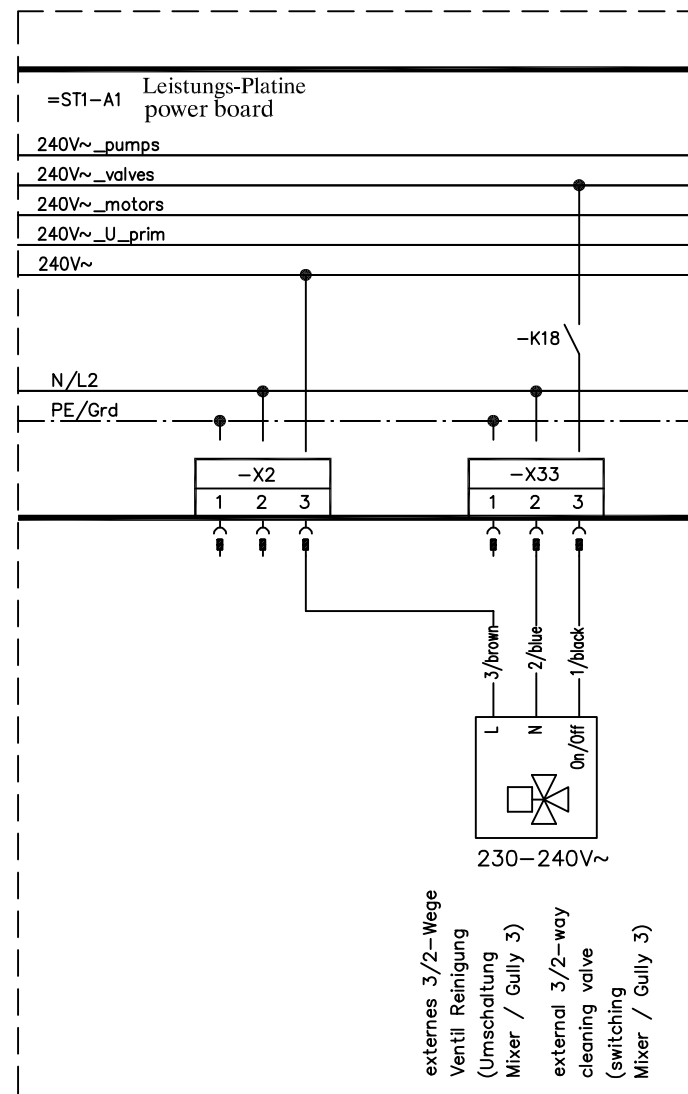

Anbaumodul HygieneBox extern

Anbauteil CalfRail Zirkulationsreinigung

Attachment module HygieneBox external

Attachment CalfRail circulation cleaning

(Bestückung je nach Gerätetyp abweichend)
 (Equipment varies depending on the device type)

geändert:	Anbaumodul HygieneBox extern	Zeichnungs-Nr.: PL40042	Versions-Nr.: 002	Blatt 1/1
.	Anbauteil CalfRail Zirkulationsreinigung	erstellt: 16.04.2019 ml	Ersatz für:	Artikel-Nr.
.	Attachment module HygieneBox external	bearbeitet: 15.10.2020 ml	gültig ab:	FÖRSTER TECHNIK
.	Attachment CalfRail circulation cleaning	freigegeben:	gültig bis:	