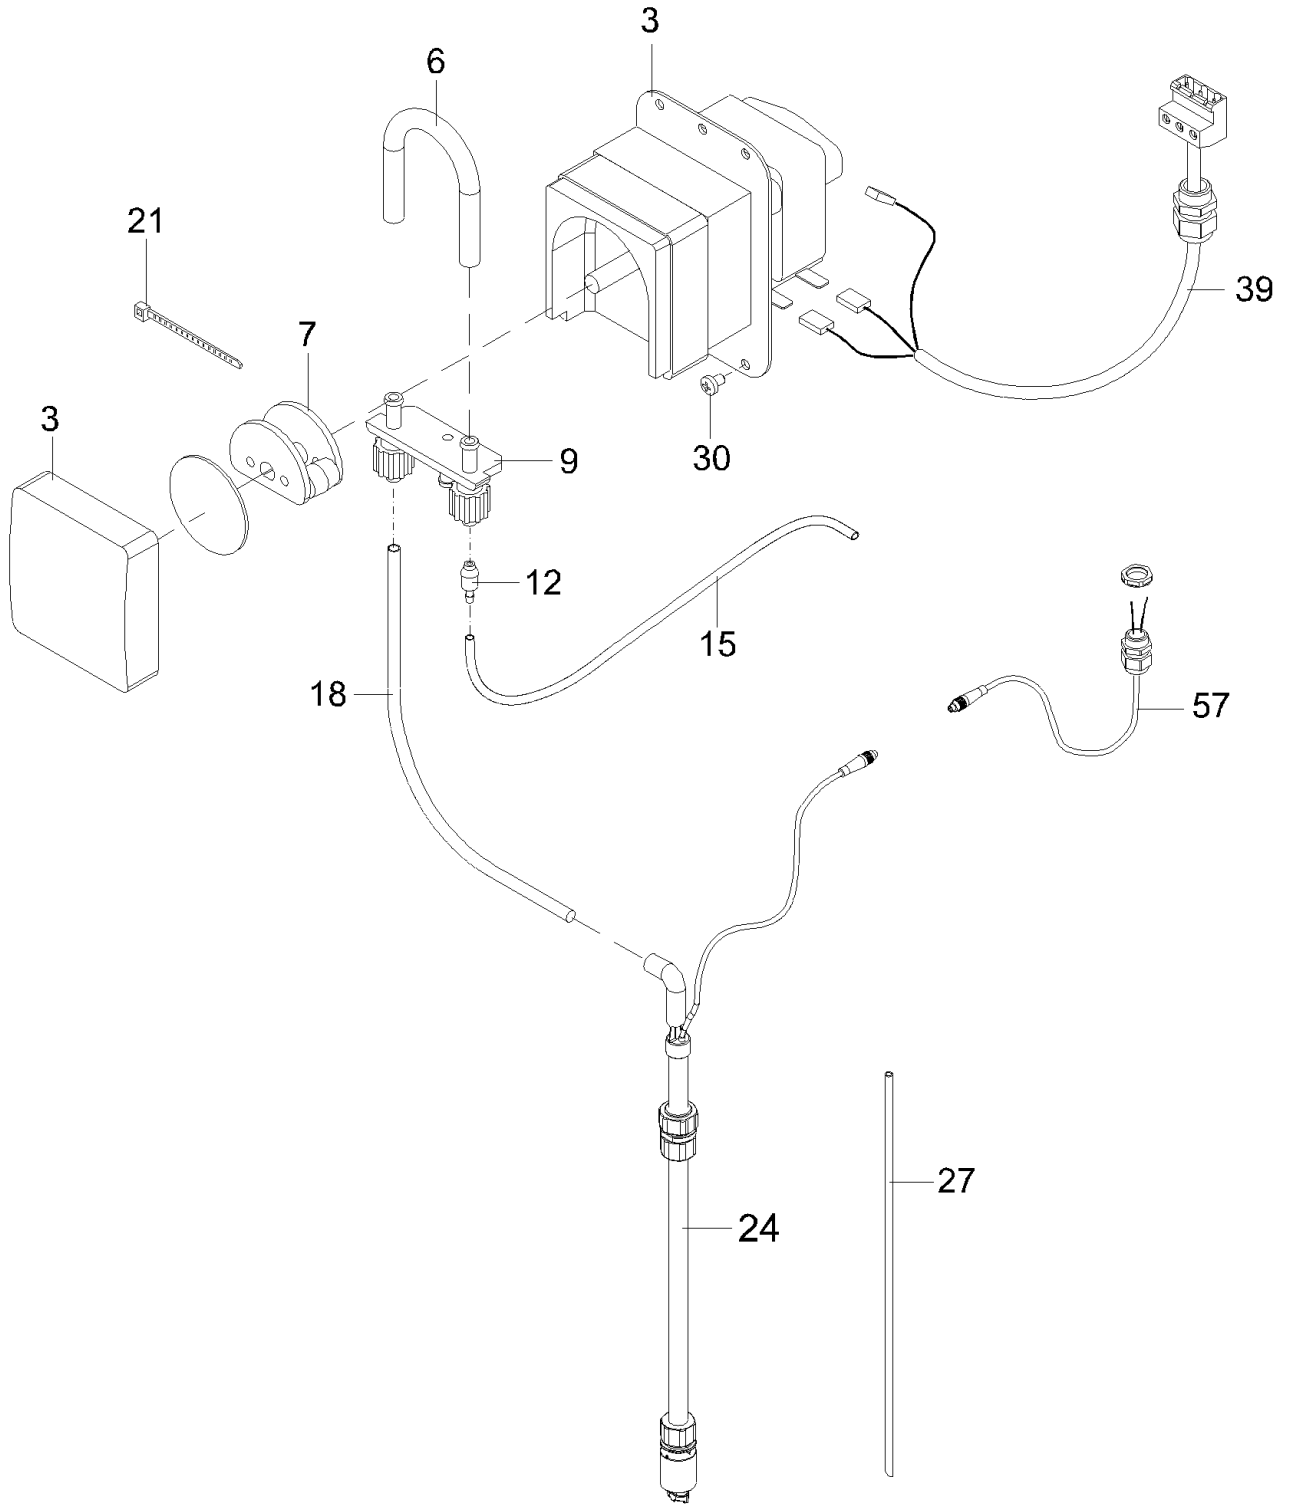

Ersatzteilliste
spare part list

103640

Spülmittelpumpe 230V 50Hz mit Leermeldung extern TA5-V

103640 / 03.16

Spülmittelpumpe 230V 50Hz mit Leermeldung extern TA5-V

103640

Die Ersatzteil-Liste stellt die verschiedenen Varianten der o.g. Baugruppe dar.
The spare-parts-list shows the different variants of the above-mentioned structural group.

Pos. <i>Item</i>	Teile-Nr. <i>Part-No.:</i>	Bezeichnung <i>Description</i>
003	40463	Dosierpumpe DSP 230V 50Hz mit Halteblech <i>dosing pump DSP 230V with retaining plate</i>
006	41350	Schlauch 4,8x1,6mm PS 140Ph L:14cm Dosiergerät Flüssig.-DSP <i>hose 4,8x1,6mm PS 140Ph L: 14cm dispenser Liquid-DSP</i>
007	46311	Rotor kompl. Dosierpumpe DSP <i>rotor complete dosing pump DSP</i>
009	41411	Schlauchhalter mit Überlaufschlauch für Dosierg. Flüssigkeit <i>hose clamp with overflow for dispenser Liquid</i>
012	45866	Schlauchtülle 2,4-3,4/4,8-5,8mm PP mit Schlauch 3cm 5x1,5mm <i>hose nozzle 2.4-3.4/4.8-5.8mm PP</i>
015	40293	Schlauch 2,0x1,0mm weich PVC glasklar ohne Einlage <i>hose 2.0x1.0mm smooth PVC crystal clear without inlay</i>
018	70490	Schlauch 5,0x1,5mm PVC <i>hose 5,0x1,5mm PVC</i>
024	103337	Schwimmerschalter, Sauglanze 400mm, Kabel+Stecker M8 <i>Float switch, suction lance 400mm, cable+plug M8</i>
027	103524	Rohr 6x1,0mm PVC grau Länge:450mm einseitig 45° <i>Pipe 6x1.0mm PVC grey length: 450 mm unilateral 45°</i>
039	42669	Kabel C/V SA/SM4 Spülmittelpumpe <i>cable C/V SA/SM4 detergent pump</i>
057	103554	Kabel M8 Spülmittelsensor 0,5m adern schwarz braun kompl. <i>Cable M8 detergent sensor 0.5m black brown wires compl.</i>
	70233	Durchführungstülle HV 1203 Id:10mm <i>grommet HV 1203 ID: 10mm</i>