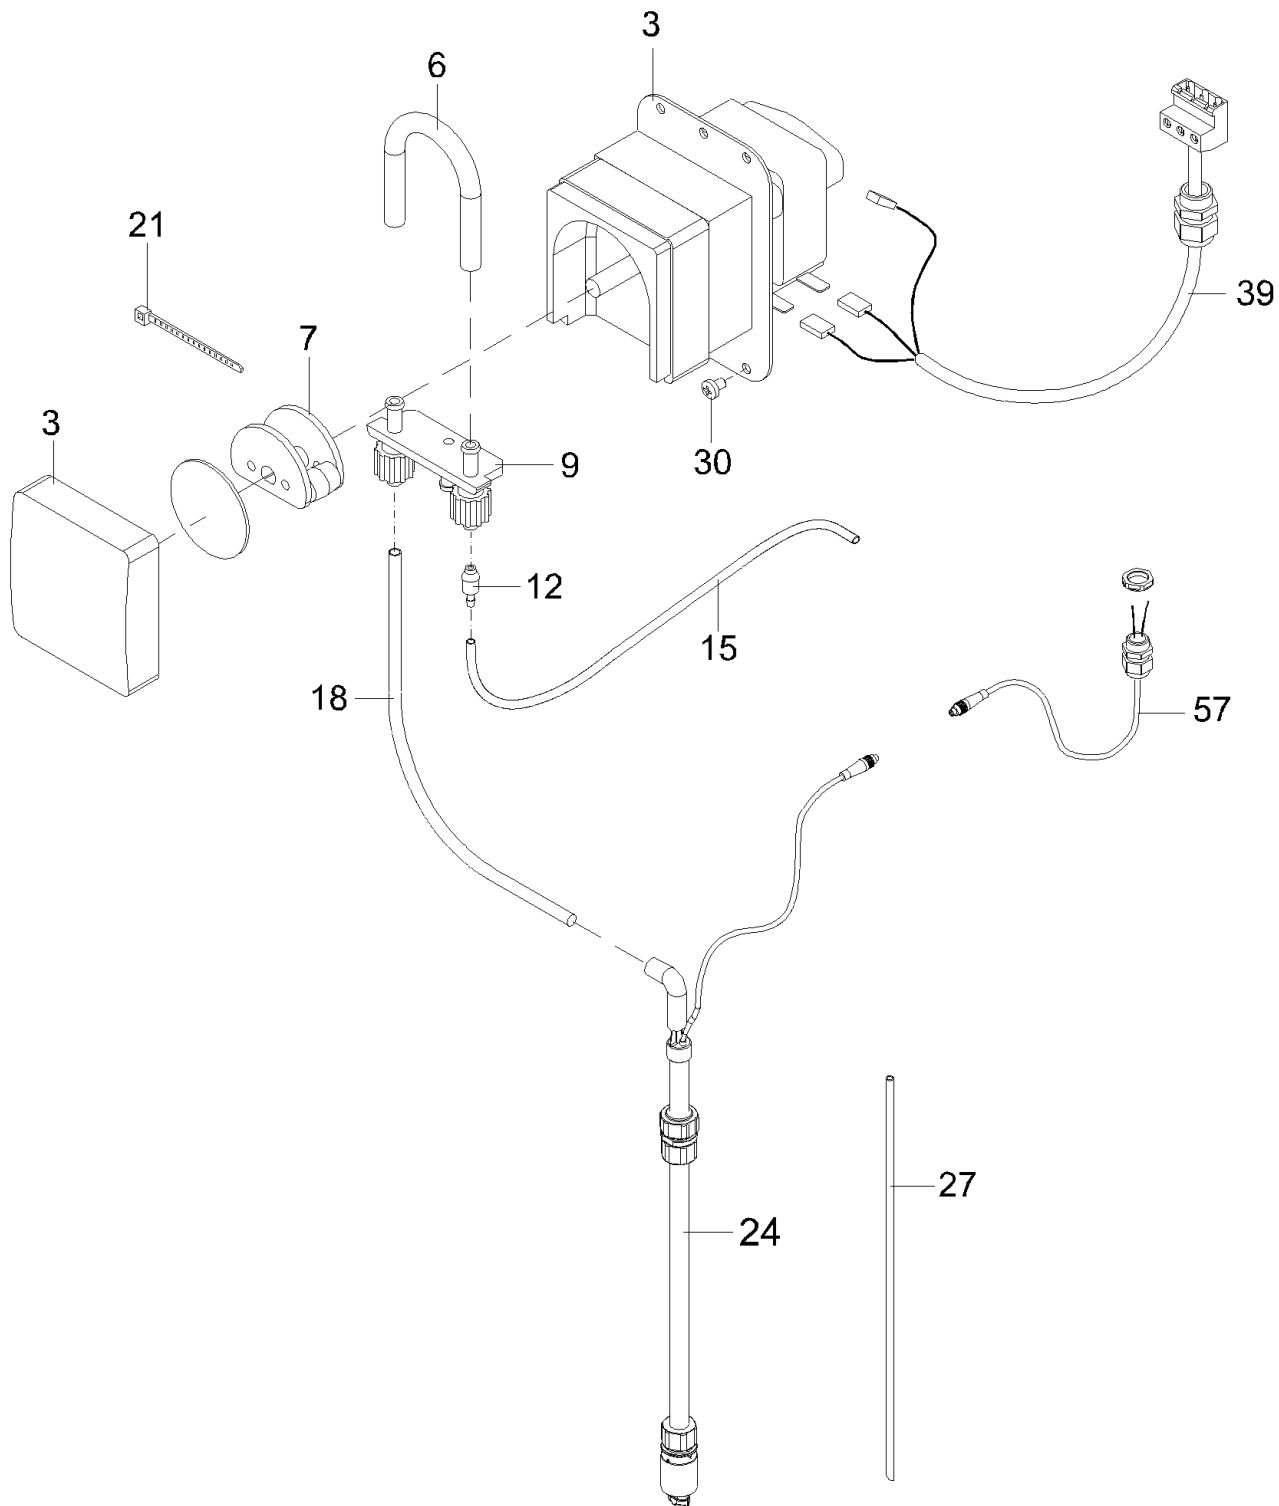

Ersatzteilliste
spare part list

103722

Spülmittelpumpe 230V 60Hz extern C/V
Detergent pump 230V 60Hz external C/V

103640 / 03.16

Spülmittelpumpe 230V 60Hz extern C/V
Detergent pump 230V 60Hz external C/V

103722

Die Ersatzteil-Liste stellt die verschiedenen Varianten der o.g. Baugruppe dar.
The spare-parts-list shows the different variants of the above-mentioned structural group.

Pos. <i>Item</i>	Teile-Nr. <i>Part-No.:</i>	Bezeichnung <i>Description</i>
003	46501	Dosierpumpe DSP 230V 60Hz mit Halteblech <i>dosing pump DSP 230V 60 Hz with retaining plate</i>
006	41350	Schlauch 4,8x1,6mm PS 140Ph L:14cm Dosiergerät Flüssig.-DSP <i>hose 4,8x1,6mm PS 140Ph L: 14cm dispenser Liquid-DSP</i>
007	46311	Rotor kompl. Dosierpumpe DSP <i>rotor complete dosing pump DSP</i>
009	41411	Schlauchhalter mit Überlaufschlauch für Dosierg. Flüssigkeit <i>hose clamp with overflow for dispenser Liquid</i>
012	45866	Schlauchtülle 2,4-3,4/4,8-5,8mm PP mit Schlauch 3cm 5x1,5mm <i>hose nozzle 2.4-3.4/4.8-5.8mm PP</i>
015	40293	Schlauch 2,0x1,0mm weich PVC glasklar ohne Einlage <i>hose 2.0x1.0mm smooth PVC crystal clear without inlay</i>
018	70490	Schlauch 5,0x1,5mm PVC <i>hose 5,0x1,5mm PVC</i>
024	103337	Schwimmerschalter, Sauglanze 400mm, Kabel+Stecker M8 <i>Float switch, suction lance 400mm, cable+plug M8</i>
027	103524	Rohr 6x1,0mm PVC grau Länge:450mm einseitig 45° <i>Pipe 6x1.0mm PVC grey length: 450 mm unilateral 45°</i>
039	42669	Kabel C/V SA/SM4 Spülmittelpumpe <i>cable C/V SA/SM4 detergent pump</i>
057	103554	Kabel M8 Spülmittelsensor 0,5m adern schwarz braun kompl. <i>Cable M8 detergent sensor 0.5m black brown wires compl.</i>
	70233	Durchführungstülle HV 1203 Id:10mm <i>grommet HV 1203 ID: 10mm</i>