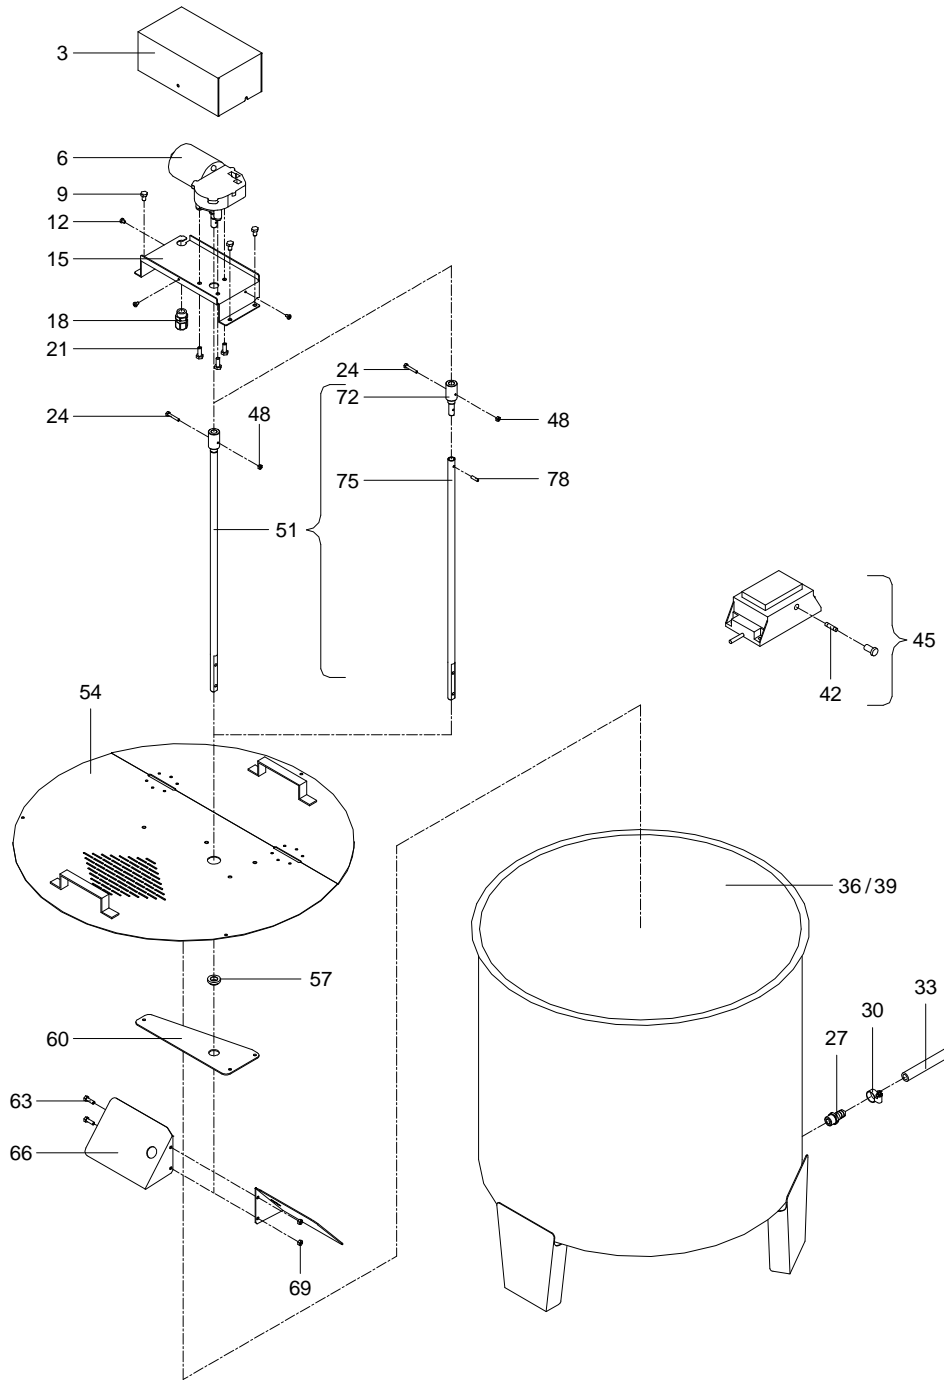

Ersatzteilliste
Spare Part List

43633 / 08.04

Milchbehälter
milk tank 120L

43633::43633

Die Ersatzteil-Liste stellt die verschiedenen Varianten der o.g. Baugruppe dar.
The spare-parts-list shows the different variants of the above-mentioned structural group.

Pos. Item	Teile-Nr. Part-No.:	B e z e i c h n u n g D e s c r i p t i o n
006	43708	Getriebemotor 404.854-3 bearbeitet; 63U/min; m.Schrauben(RW) gear motor 404.854-1 processed;63R/min;with screws (RW)
033	80051	Schlauch 13,0x3,5mm PVC mit Gewebe hose 13,0x3,5mm PVC fabric reinforced
045	42806	Netzteil 230V/12V Rührwerk mit Kupplung ST17/1 power supply 230V/12V stirrer with coupling ST17/1
051	43842	Rührgestänge mit Kupplung L:540mm f. Rührwerk 12V; 120l; V01 stirring linkage w. coupling L:540mm f.agitator 12V;120L;V01
057	91222	Lagerbuchse aus Sinterbr. 12 G7 X 18 R6/22 X 07/4 MM bearing bush of sintered bronze 12 G7 X 18 R6/22 X 07/4 MM * * * * *
	43749	Rührwerk 12V kompl. V01, 120l, mit Steckverbinder stirrer 12V compl. V01, 120L, with plug connector