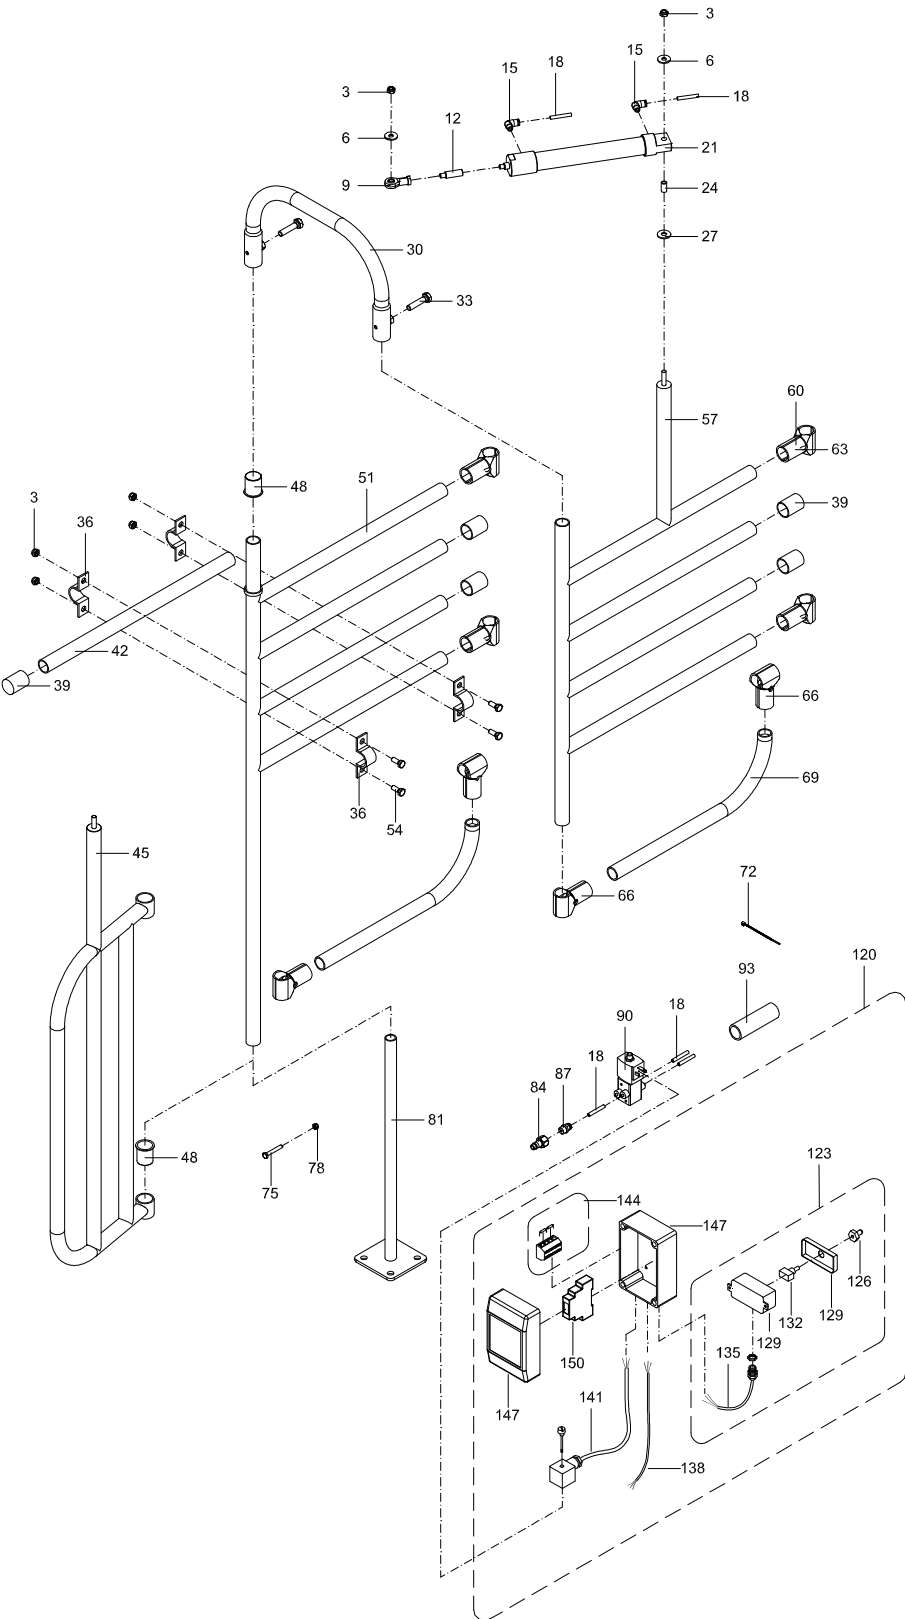

Ersatzteilliste
Spare Part List

Erweiterung
extension CalfProtect

45793::45793

Die Ersatzteil-Liste stellt die verschiedenen Varianten der o.g. Baugruppe dar.
 The spare-parts-list shows the different variants of the above-mentioned structural group.

Pos. <i>Item</i>	Teile-Nr. <i>Part-No.:</i>	B e z e i c h n u n g <i>D e s c r i p t i o n</i>
015	99518	Pneumatik-L-Steckverschraubung QSL 1/8-6 pneumatic L-fitting QSL 1/8-6
018	98757	Schlauch 6,0ADx1,0mm PUN hose 6,0 EDx1,0mm PUN
021	45902	Pneumatikzylinder (VA) D:32mm L:200mm pneumatic cylinder (VA) D:32mm L:200mm
087	99517	Pneumatik-Steckverschraubung QS 1/4-6 pneumatic-plug-in connector QS 1/4-6
090	98297	4/2-Wege-Pneumatik-Ventil 230V 50/60Hz 2W NW3mm 4/2-way pneumatic valve 230V 50/60Hz 2W NW3mm
120	45867	Steuerung CalfProtect V01 control CalfProtect V01
126	90024	Kappe (Kippschalter) cap for flip-switch
132	90031	Kippschalter Ein/Aus zum Stecken flip switch ON/OFF to be plugged
150	46152	Multifunktions-Zeitrelais mit Display multifunction timer with display