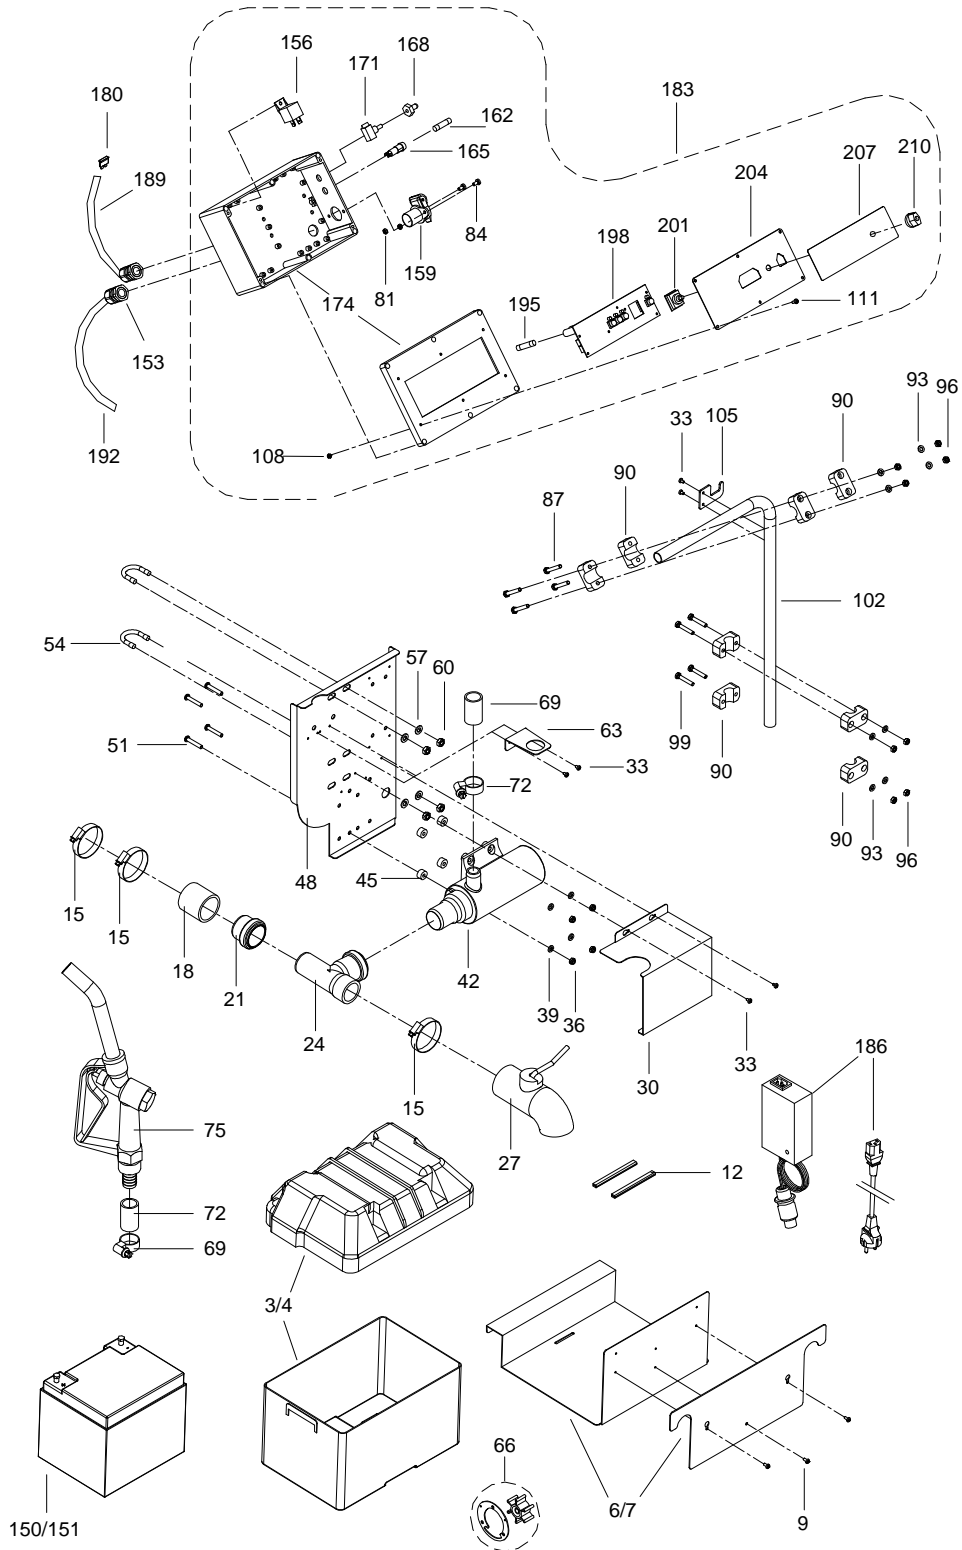

46818 / 10.11

Dosierpumpe mit Portionssteuerung MilchMobil 100/180
dosing pump with portion control MilchMobil 100/180

Teilenummer: 46818

46818::46818

Part-No. : 46818

Die Ersatzteil-Liste stellt die verschiedenen Varianten der o.g. Baugruppe dar.
The spare-parts-list shows the different variants of the above-mentioned structural group.

Pos. <i>Item</i>	Teile-Nr. <i>Part-No.:</i>	Bezeichnung <i>Description</i>
015	46889	Schlauschelle 40-60mm hose clip 40-60 mm
018	46932	Schlauch 44,0x4,5mm hose 44.0x4.5mm
021	46931	HT-Muffe DN 40 L:41mm bearbeitet HT-fitting DN 40 L:41mm processed
024	46929	T-Stück HT 40 bearbeitet T-fitting HT 40 processed
027	46888	Auslaufhahn Gummi ID:45mm rubber drain tap ID:45 mm
030	46934	Abdeckblech Pumpe SHURflo MilchMobil Abdeckblech Pumpe SHURflo MilchMobil
039	70747	U-Scheibe DIN 125 A6,4mm V2A washer DIN 125 A6.4mm V2A
042	46917	Pumpe, Impeller 12V 49l/min kompl. pump, impeller 12V 49L/min compl.
045	46939	Abstandsrolle H= 9/I=6,2/D=16 spacer H= 9/I=6.2/D=16
051	46940	Schraube,Linsen DIN7380 M6x35 V2A mit Innensechskant pan-head screw DIN7380 M6x35V2A with internal hex
057	97266	U-Scheibe DIN 125 A8,4mm V2A washer Din 125 A8.4mm V2A
066	46916	Impeller E-6003 mit Dichtung impeller E-6003 with seal
069	43276	Schlauch 25,0x3,0mm PVC - superelastisch hose 25.0x3.0mm PVC - superelastisch
072	70569	Schlauschelle Torro 025-40/13 C7 W2 Band u.Geh. 1.4016 hose clip Torro 025-40/13 C7 W2 1.4016
075	47254	Zapfpistole Portionssteuerung | ab: 01.06.09 filling pistol portion control | as of: 01.06.09
081	70767	Mutter,Skt.- DIN 934 M5 V2A nut, hexagon-DIN 934 M5 V2A
093	70747	U-Scheibe DIN 125 A6,4mm V2A washer DIN 125 A6.4mm V2A
105	47183	Halteblech Zapfpistole Portionssteuerung bracket for nozzle of portion control
111	70750	Mutter,Skt.- DIN 934 M4 V2A nut,hexagon- DIN 934 M4 V2A
150	46938	Batterie Bleigel 50Ah | bis: 19.10.11 lead gel battery 50Ah | up till: 19.10.11
151	48027	Batterie Bleigel 36Ah | ab: 20.10.11 Gel Battery 36 Ah | as of: 20.10.11
156	43723	Relais 12V DC 50A relay 12V DC 50A