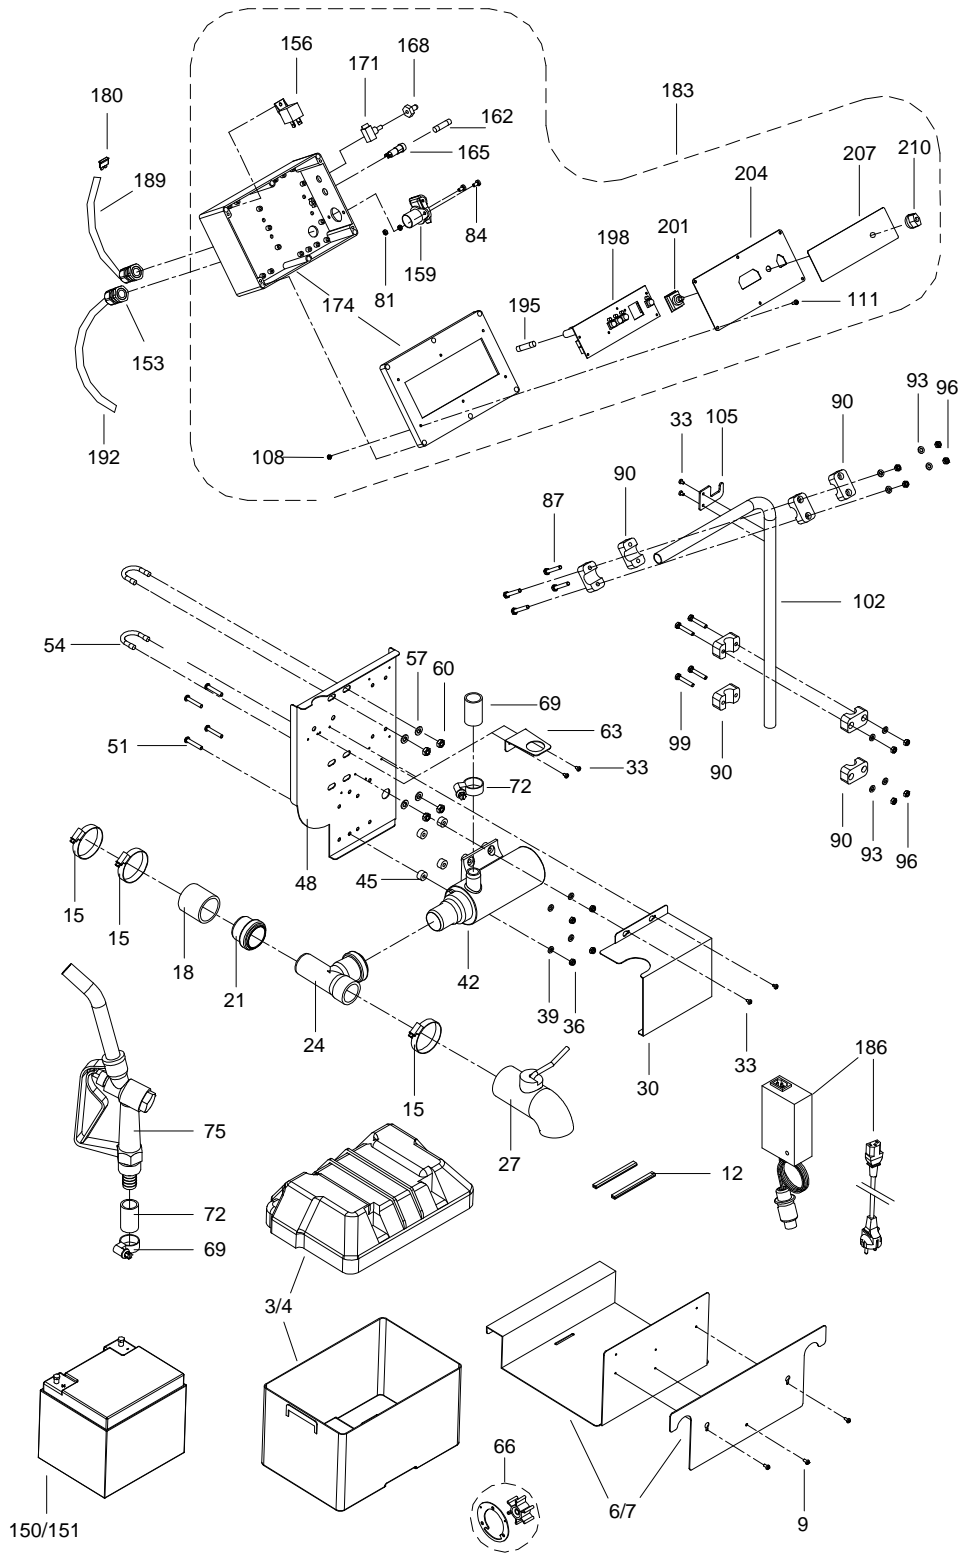

Die Ersatzteil-Liste stellt die verschiedenen Varianten der o.g. Baugruppe dar.  
 The spare-parts-list shows the different variants of the above-mentioned structural group.

Pos. <i>Item</i>	Teile-Nr. <i>Part-No.:</i>	Bezeichnung <i>Description</i>
015	46889	Schlauschelle 40-60mm hose clip 40-60 mm
018	46932	Schlauch 44,0x4,5mm hose 44.0x4.5mm
021	46931	HT-Muffe DN 40 L:41mm bearbeitet HT-fitting DN 40 L:41mm processed
024	46929	T-Stück HT 40 bearbeitet T-fitting HT 40 processed
027	46888	Auslaufhahn Gummi ID:45mm rubber drain tap ID:45 mm
030	46934	Abdeckblech Pumpe SHURflo MilchMobil Abdeckblech Pumpe SHURflo MilchMobil
039	70747	U-Scheibe DIN 125 A6,4mm V2A washer DIN 125 A6.4mm V2A
042	46917	Pumpe, Impeller 12V 49l/min kompl. pump, impeller 12V 49L/min compl.
045	46939	Abstandsrolle H= 9/I=6,2/D=16 spacer H= 9/I=6.2/D=16
051	46940	Schraube,Linsen DIN7380 M6x35 V2A mit Innensechskant pan-head screw DIN7380 M6x35V2A with internal hex
057	97266	U-Scheibe DIN 125 A8,4mm V2A washer Din 125 A8.4mm V2A
066	46916	Impeller E-6003 mit Dichtung impeller E-6003 with seal
069	43276	Schlauch 25,0x3,0mm PVC - superelastisch hose 25.0x3.0mm PVC - superelastisch
072	70569	Schlauschelle Torro 025-40/13 C7 W2 Band u.Geh. 1.4016 hose clip Torro 025-40/13 C7 W2 1.4016
075	47254	Zapfpistole Portionssteuerung   ab: 01.06.09 filling pistol portion control   as of: 01.06.09
081	70767	Mutter,Skt.- DIN 934 M5 V2A nut, hexagon-DIN 934 M5 V2A
093	70747	U-Scheibe DIN 125 A6,4mm V2A washer DIN 125 A6.4mm V2A
105	47183	Halteblech Zapfpistole Portionssteuerung bracket for nozzle of portion control
111	70750	Mutter,Skt.- DIN 934 M4 V2A nut,hexagon- DIN 934 M4 V2A
150	46938	Batterie Bleigel 50Ah   bis: 19.10.11 lead gel battery 50Ah   up till: 19.10.11
151	48027	Batterie Bleigel 36Ah   ab: 20.10.11 Gel Battery 36 Ah   as of: 20.10.11
156	43723	Relais 12V DC 50A relay 12V DC 50A