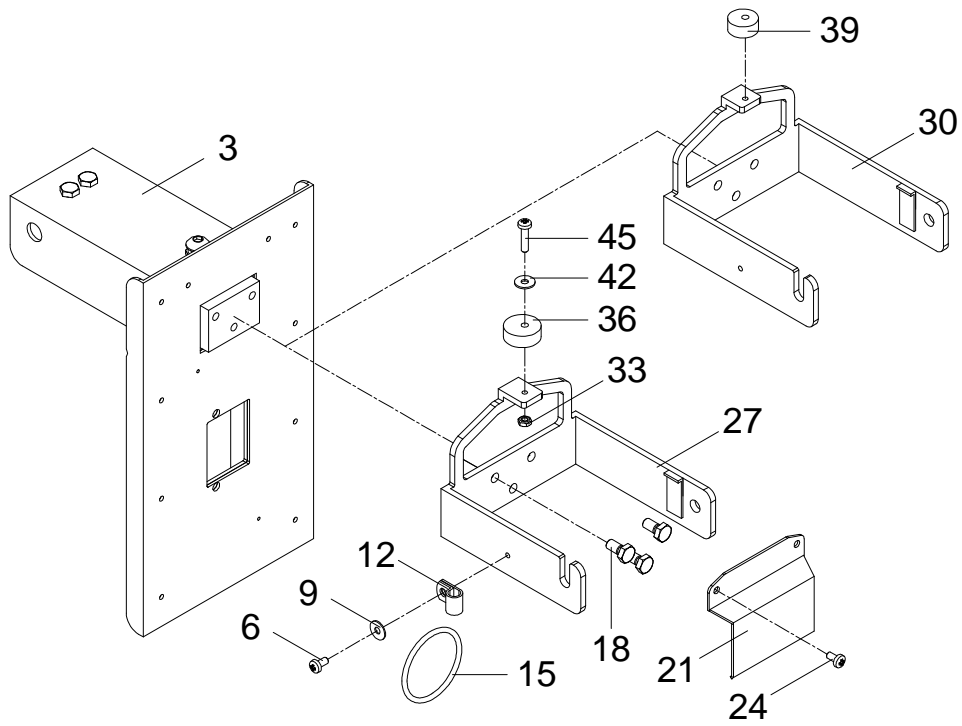

Ersatzteilliste
Spare Part List

47710 / 02.11

Automatisches
automatic calibration

47710::47710

Die Ersatzteil-Liste stellt die verschiedenen Varianten der o.g. Baugruppe dar.
The spare-parts-list shows the different variants of the above-mentioned structural group.

| Pos. <i>Item</i> | Teile-Nr. <i>Part-No.:</i> | B e z e i c h n u n g <i>D e s c r i p t i o n</i> |
|---------------------|-------------------------------|---|
| 003 | 47730 | Wiegestab mit Halterung VH2/CH2 weighing element with bracket VH2/CH2 |
| 051 | 99424 | Kalibrierbecher calibration container |
| 054 | 47837 | Platine Kalibrierwaage C_/V_ PCB calibration scales C_/V_ ***** |
| | 47710 | Automatisches Kalibriersystem (AKS) VH2/CH2 -Neuausrüstung- automatic calibration system (AKS) VH2/CH2 |