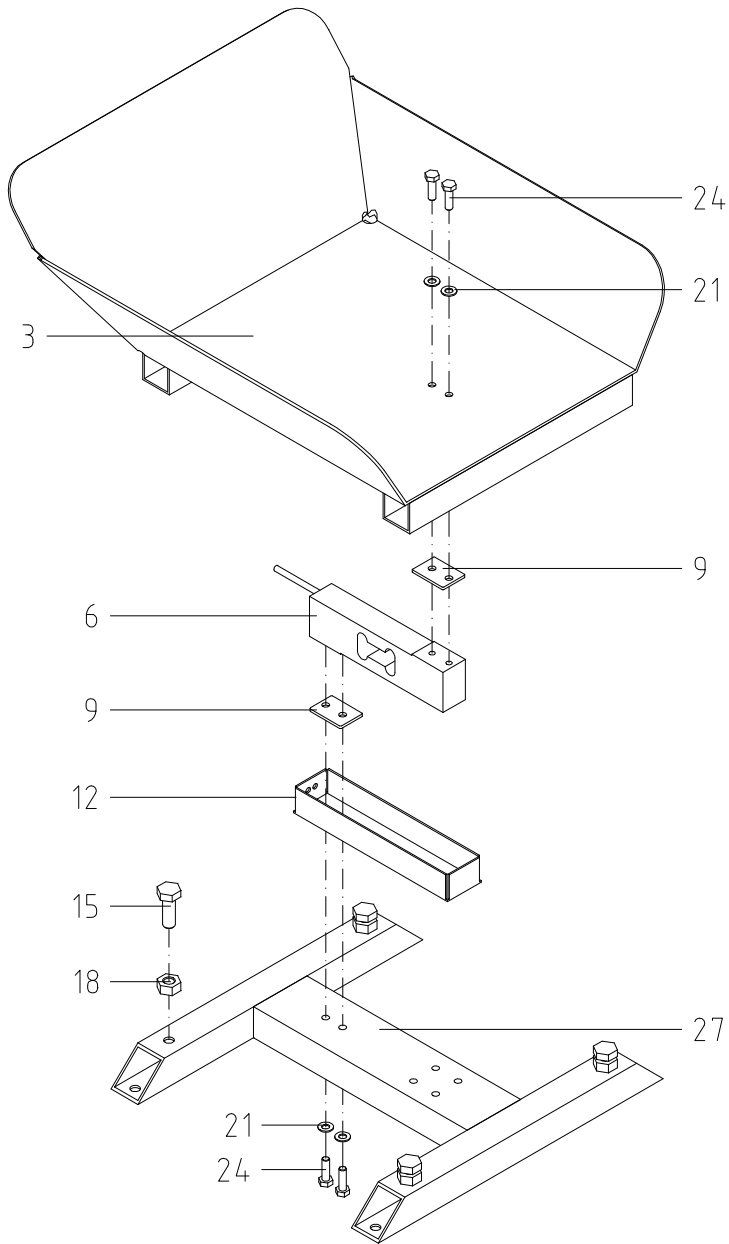

Ersatzteilliste
Spare Part List

99601 / 03.00

Vorderfuss-Tierwaage 200kg für Tränkestand (2-Loch)
half-body scales 200kg for feeding station (2 holes)

Teilenummer: 99601

99601::99601

Part-No. : 99601

Die Ersatzteil-Liste stellt die verschiedenen Varianten der o.g. Baugruppe dar.

The spare-parts-list shows the different variants of the above-mentioned structural group.

Pos. <i>Item</i>	Teile-Nr. <i>Part-No.:</i>	B e z e i c h n u n g <i>D e s c r i p t i o n</i>
006	40092	Wägezelle 100kg komplett (2-Loch) bis: 31.03.04 weighing cell 100kg complete (2 holes) up till: 31.03.04
	43826	Wägezelle 200kg komplett (2-Loch) ab: 01.04.04 weighing cell 200kg complete (2 holes) as of: 01.04.04