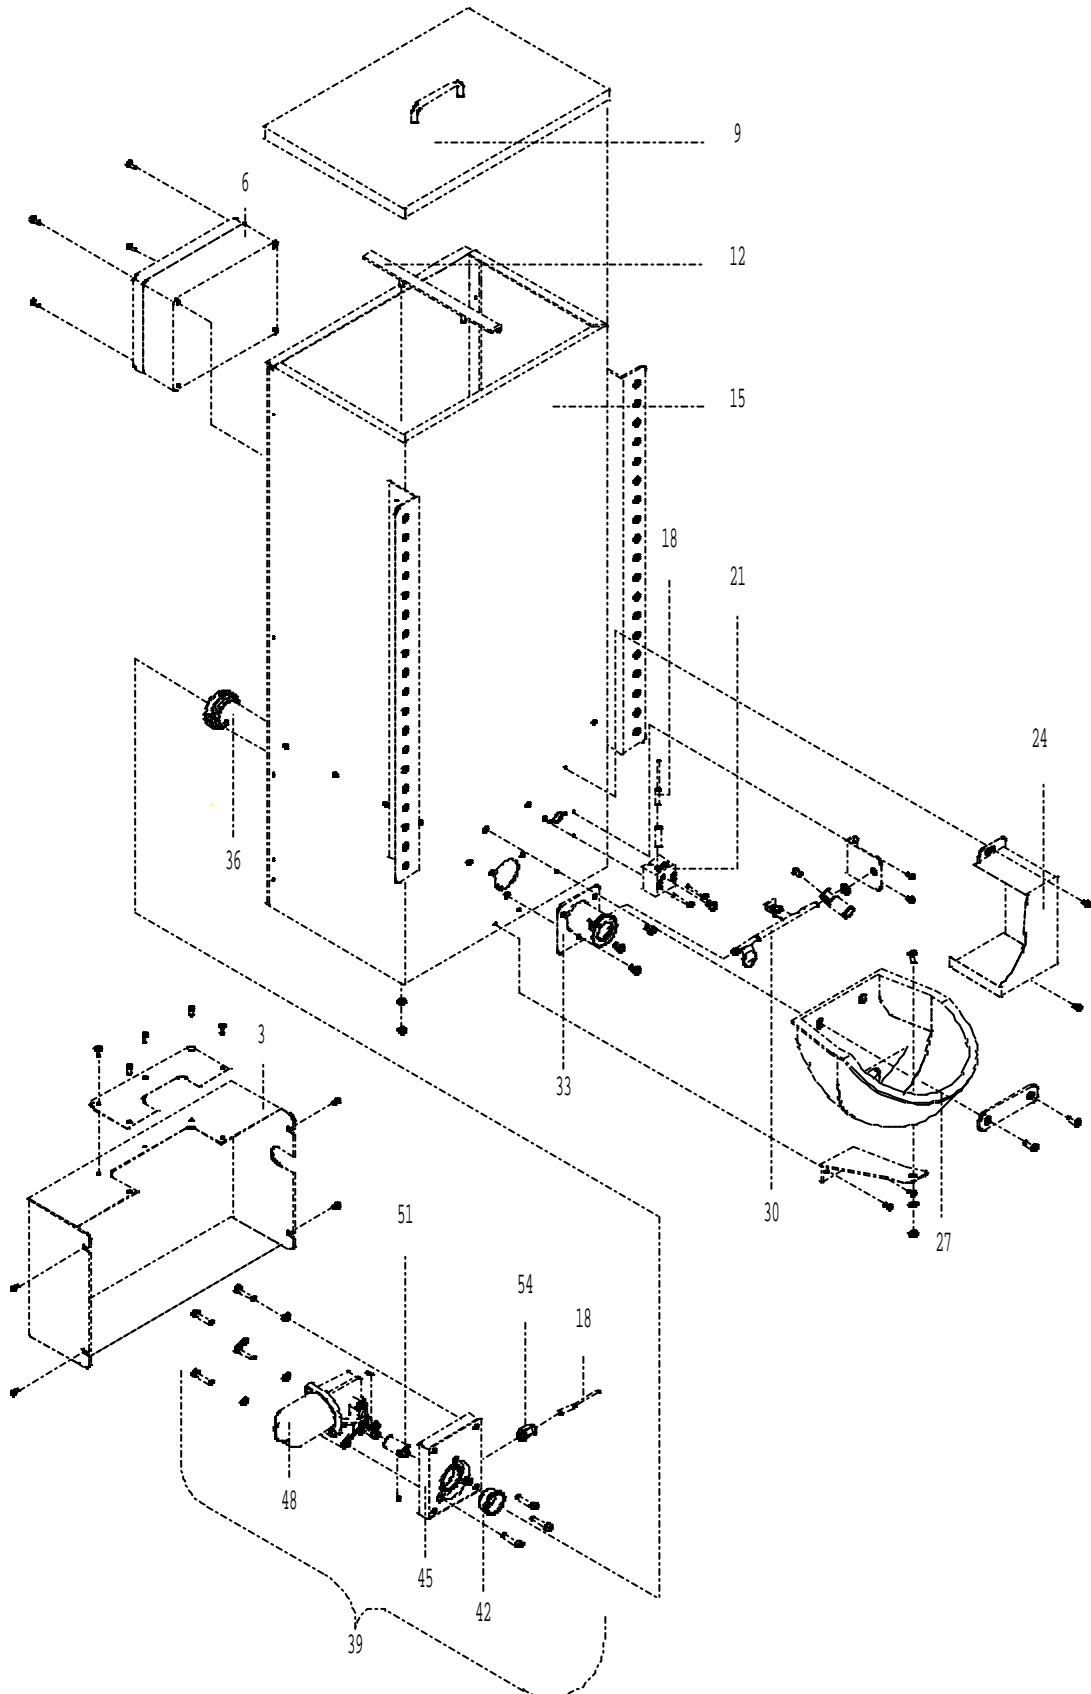

Ersatzteillisten
- spare part lists -

für Kraftfutterautomat
for Concentrate Feeder

90570 / 03.97

KFA1-MA1

90570::96059

Pos. <i>Item</i>	Teile-Nr. <i>Part-No.:</i>	Bezeichnung <i>Description</i>
005		Steuerung <i>control unit</i>
006		Steuerung <i>control unit</i>
009	91491	Deckel für Kraftfutterautomat ABS <i>lid for concentrate feeder</i>
018	90241	Reedschalter mit Anschlusskabel für Schlauchpumpen bis 03.99 <i>reed switch with connecting cable 1500 mm length</i>
024	90579	Abdeckung für Dosiermechanik <i>Covering for dosing mechanism</i>
027	90596	Futterschale FTS 27 <i>feed bowl FTS 27</i>
030	90582	Dosierklappe mit Magnet <i>dosing flap with magnet</i>
036	90583	Förderschnecke 1 kompl. <i>conveying worm complete</i>
039	90584	Antriebseinheit 1 <i>driving gear unit</i>
048	96088	Getriebemotor SWF 403.854 24V <i>gear motor SWF 403.854 24 V</i>