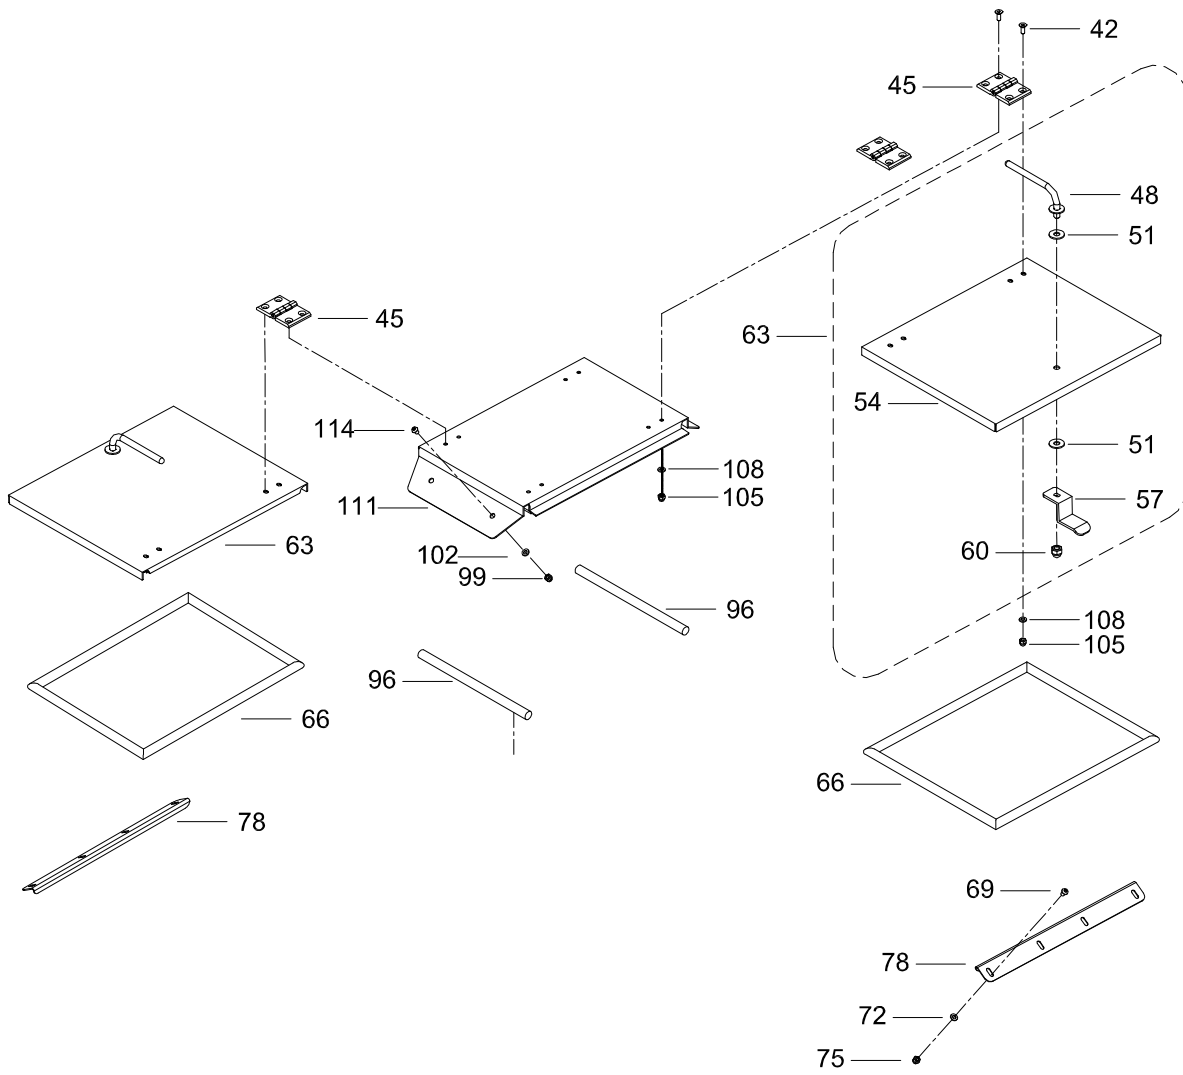

48740/ 07.13

Tankdeckel 180l kompl. MMT2/MMH2
tank lid 180L compl. MMT2/MMH2

Teilenummer: 48740

48740::48740

Part-No. : 48740

Die Ersatzteil-Liste stellt die verschiedenen Varianten der o.g. Baugruppe dar.

The spare-parts-list shows the different variants of the above-mentioned structural group.

Pos. Item	Teile-Nr. Part-No.:	Bezeichnung Description
042	48511	Schraube,Senk DIN7991 M6x16 V2A countersunk screw DIN7991 M6x16 V2A
045	48489	Scharnier 76x50 VA hing straight 76x50 VA
048	48000	Verriegelungsgriff mit Anschlag für Tankverschluss MM locking handle with stop for tank MM
051	45904	Scheibe PE AD:25,0mm ID:10,0mm x2,0mm washer PE ED:25.0mm ID:10.0mm x2.0mm
057	48692	Riegel für Tankdeckel MM locking bar for tank lid MM
060	43769	Hutmutter DIN 1587 M10 VA cap nut DIN 1587 M10 VA
063	48698	Tankdeckel mit Verriegelung 180l tank lid with locking device 180 L
066	48689	Dichtung D:15mm Silikon 20+-5 Shore L:1280mm seal D:15mm silicone 20+ 5Shore L:1280mm
069	48508	Schraube,Linsen DIN7380 M6x10 V2A mit Innensechskant pan head screw DIN7380 M6x10V2A w. hexagon socket
072	70747	U-Scheibe DIN 125 A6,4mm V2A washer DIN 125 A6.4mm V2A
075	41395	Hutmutter DIN 1587 M6 VA cap nut DIN 1587 M6 VA
078	48693	Haltewinkel 35x12,5x360 VA angle bracket 35x12,5x360 VA
096	48688	Dichtung D:15mm Silikon 20+-5 Shore L: 280mm seal D:15mm silicone 20+ 5Shore L:280mm
099	41395	Hutmutter DIN 1587 M6 VA cap nut DIN 1587 M6 VA
102	70747	U-Scheibe DIN 125 A6,4mm V2A washer DIN 125 A6.4mm V2A
105	41395	Hutmutter DIN 1587 M6 VA cap nut DIN 1587 M6 VA
108	70747	U-Scheibe DIN 125 A6,4mm V2A washer DIN 125 A6.4mm V2A
111	48697	Montagebrücke VA für Dichtung MilchTank 180l mounting bracket VA for sealing milk tank 180 L
114	48508	Schraube,Linsen DIN7380 M6x10 V2A mit Innensechskant pan head screw DIN7380 M6x10V2A w. hexagon socket