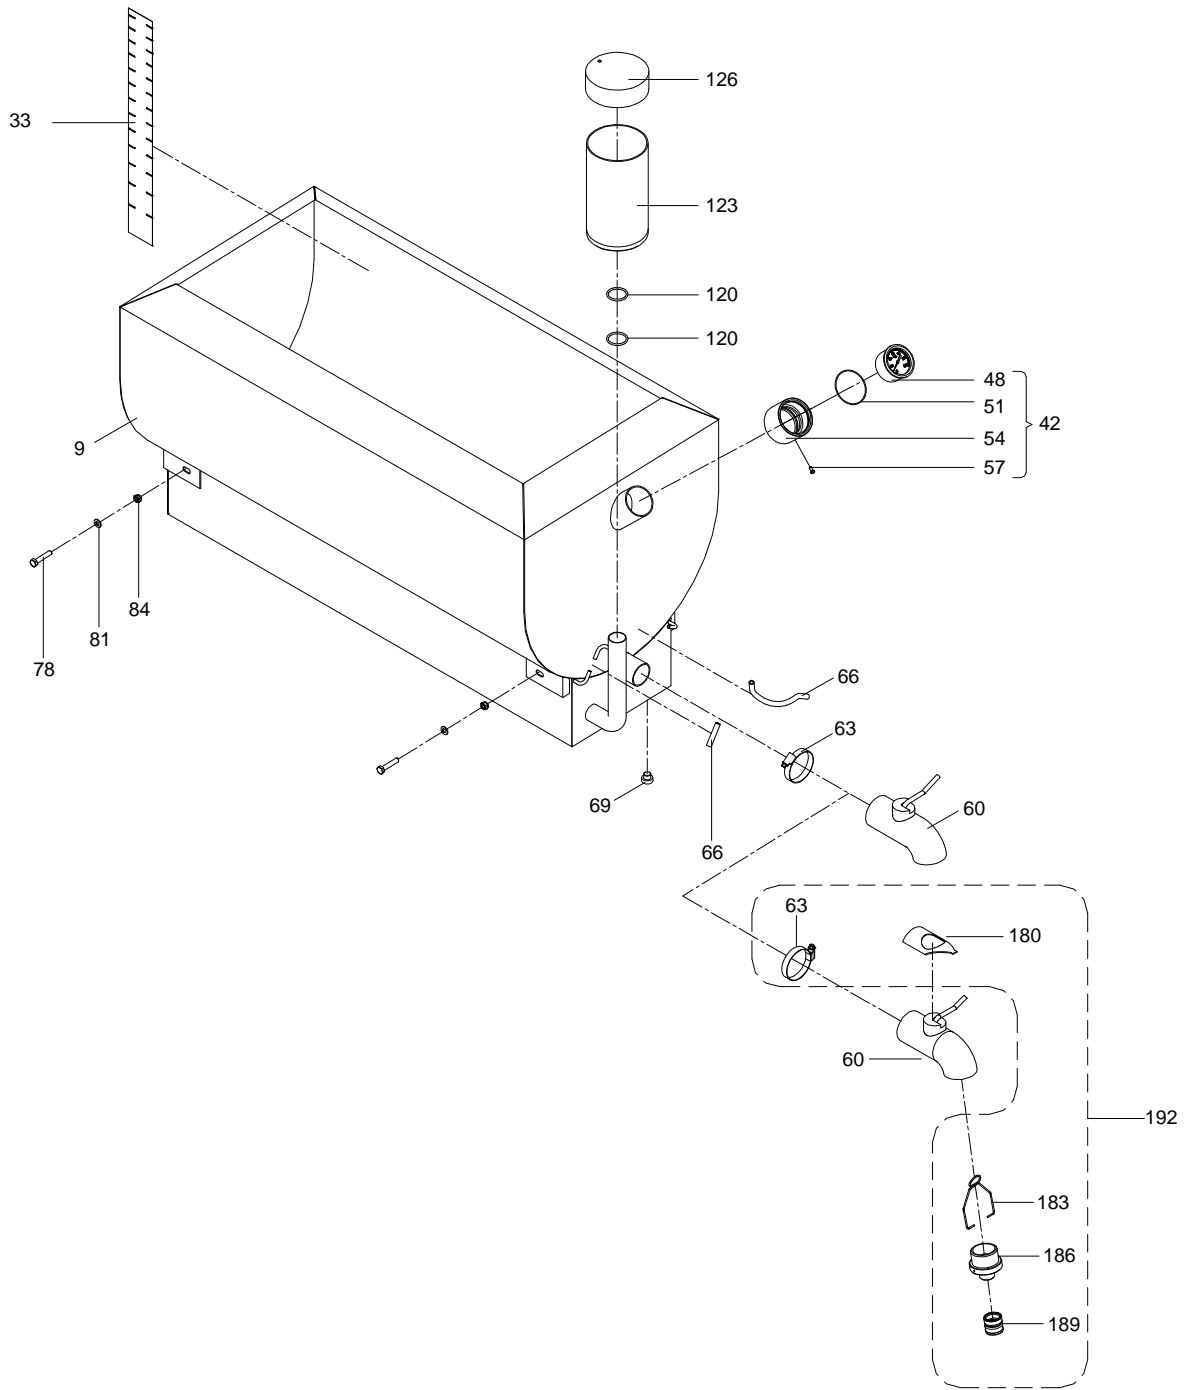

Tank MilchMobil2 180 kompl.; mit Ausgleichsgefäß
tank MilchMobil2 180 compl.; with compensation vessel

Teilenummer: 48731

48731::48731

Part-No. : 48731

Die Ersatzteil-Liste stellt die verschiedenen Varianten der o.g. Baugruppe dar.

The spare-parts-list shows the different variants of the above-mentioned structural group.

Pos. Item	Teile-Nr. Part-No.:	B e z e i c h n u n g D e s c r i p t i o n
033	46886	Folie-Milch-Wanne Skala (180l) transparency milk tank scale (180 L)
042	47234	Thermometer 120°C AD:64/60mm mit Adapter kompl. thermometer 120°C OD:64/60 mm with adapter compl.
048	47208	Thermometer 120°C AD:64/60mm, 500mm-Kapillar thermometer 120°C OD:64/60 mm, 500 mm capillary
060	46888	Auslaufhahn Gummi ID:45mm rubber drain tap ID:45 mm
063	46889	Schlauchschele 40-60mm hose clip 40-60 mm
066	80033	Schlauch 6,0x1,5mm PVC hose 6,0x1,5mm PVC
069	41449	Stopfen 1/4" mit O-Ring Kunststoff plug 1/4" with plastic O-ring
081	97266	U-Scheibe DIN 125 A8,4mm V2A washer Din 125 A8.4mm V2A
120	47421	O-Ring 32,0x3,0mm NBR 70 Shore O-ring 32.0x3.0mm NBR 70 Shore
123	47423	Ausgleichsgefäß Heizung MilchMobil expansion vessel heating MilchMobil
126	40081	Deckel für Magnetrührbehälter ID:111mm lid for magnetic stirrer container ID:111mm
189	90368	Schlauchkupplung 3/4" (Steckdose) Einhandkupplung 3/4" hose coupling 3/4" (socket) quick coupling 3/4"
192	47542	Adapter Anschluß MilchMobil-Beistell-WT/TA f. Schlauch13x3,5 adapter conn.MilchMobil-ext.heat exch./feeder f.hose13x3.5