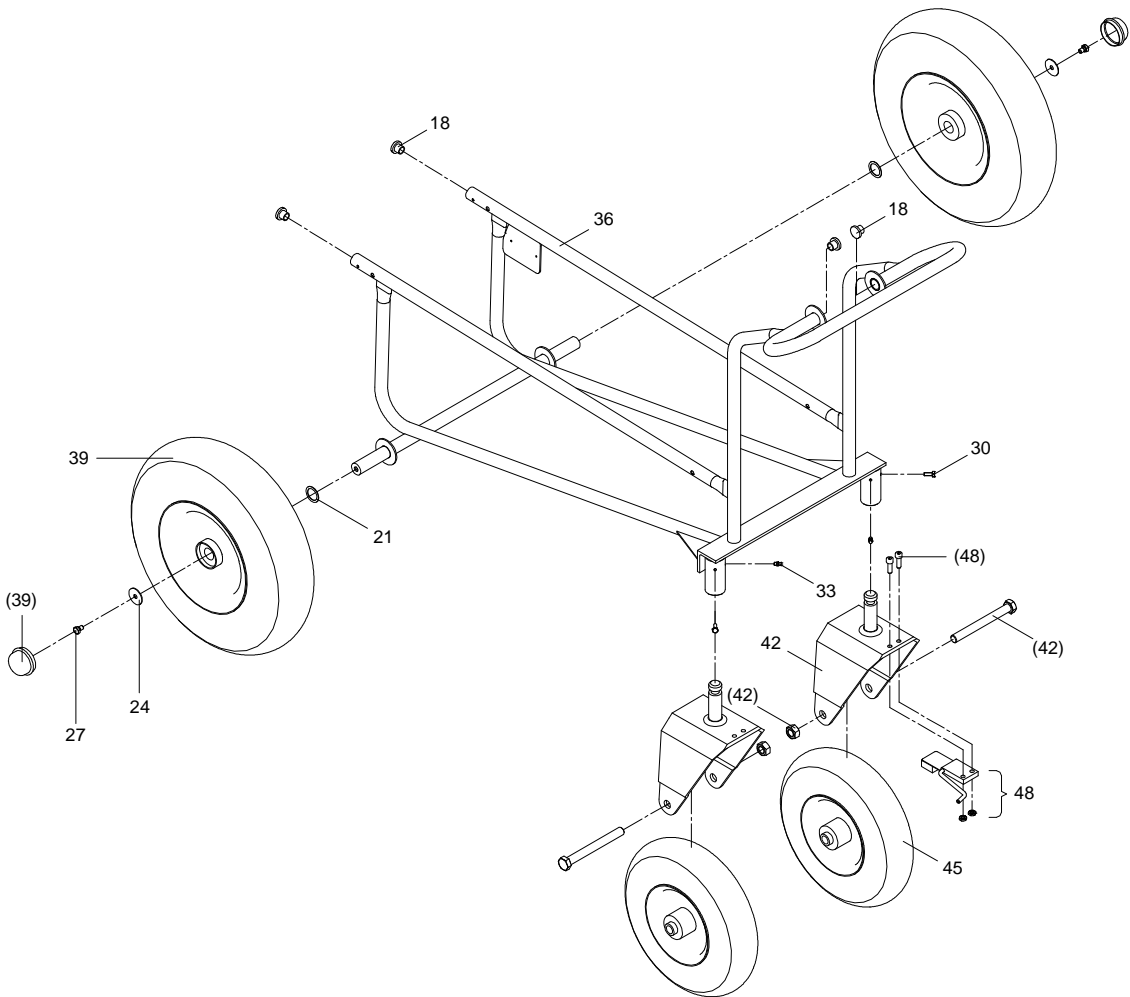

Ersatzteilliste
Spare Part List

48707 / 07.13

MMH2-180 -400V

48707::48707

Pos. <i>Item</i>	Teile-Nr. <i>Part-No.:</i>	Bezeichnung <i>Description</i>
003	48849	Wagen MilchMobil2 180 kompl. substructure MilchMobil2 180 compl.
006	48731	Tank MilchMobil2 180 kompl.; mit Ausgleichsgefäß tank MilchMobil2 180 compl.; with compensation vessel
009	48740	Tankdeckel 180l kompl. MMT2/MMH2 tank lid 180L compl. MMT2/MMH2
012	48844	Heizung MilchMobil2 10,0 kW 400V kompl. heating MilchMobil2 10.0kW 400V compl.

48849 / 07.13

Wagen MilchMobil2 180 kompl.
substructure MilchMobil2 180 compl.

Teilenummer: 48849

48849::48849

Part-No. : 48849

Die Ersatzteil-Liste stellt die verschiedenen Varianten der o.g. Baugruppe dar.

48740/ 07.13

Tankdeckel 180l kompl. MMT2/MMH2
tank lid 180L compl. MMT2/MMH2

Teilenummer: 48740

48740::48740

Part-No. : 48740

Die Ersatzteil-Liste stellt die verschiedenen Varianten der o.g. Baugruppe dar.