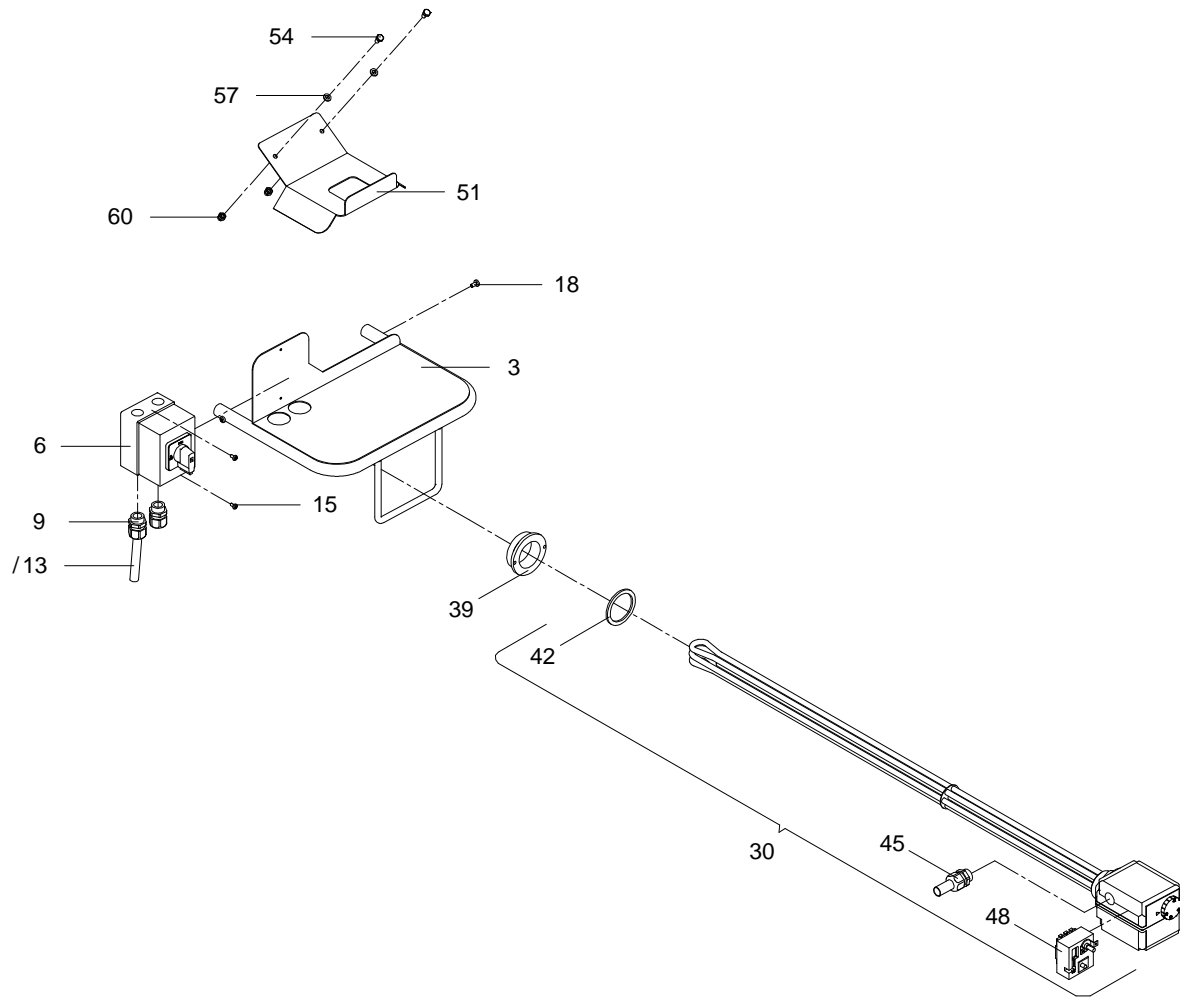

48844 / 07.13

Heizung MilchMobil2 10,0 kW 400V kompl.
heating MilchMobil2 10.0kW 400V compl.

Teilenummer: 48844

48844::48844

Part-No. : 48844

Die Ersatzteil-Liste stellt die verschiedenen Varianten der o.g. Baugruppe dar.

The spare-parts-list shows the different variants of the above-mentioned structural group.

<i>Pos.</i>	<i>Teile-Nr.</i>	<i>B e z e i c h n u n g</i>
<i>Item</i>	<i>Part-No.:</i>	<i>D e s c r i p t i o n</i>
006	47051	Hauptschalter M221 mit Gehäuse main switch M221 with frame
030	47206	Heizkörper 10,0KW/400V G1,5" mit Regler und STB kompl. heating element 10.0 kW/400V G1.5" with controller+STB compl
042	47197	Dichtung 60,0x48,0x3mm (1,5"-Heizung) seal 60.0x48.0x3 mm (1.5" heating)
048	47198	Thermostat Überhitzungsschutz 3-polig mit Regler 30°C - 85°C thermostat for overheat.control 3pins w.controller 30°C-85°C
057	70747	U-Scheibe DIN 125 A6,4mm V2A washer DIN 125 A6.4mm V2A
060	41395	Hutmutter DIN 1587 M6 VA cap nut DIN 1587 M6 VA