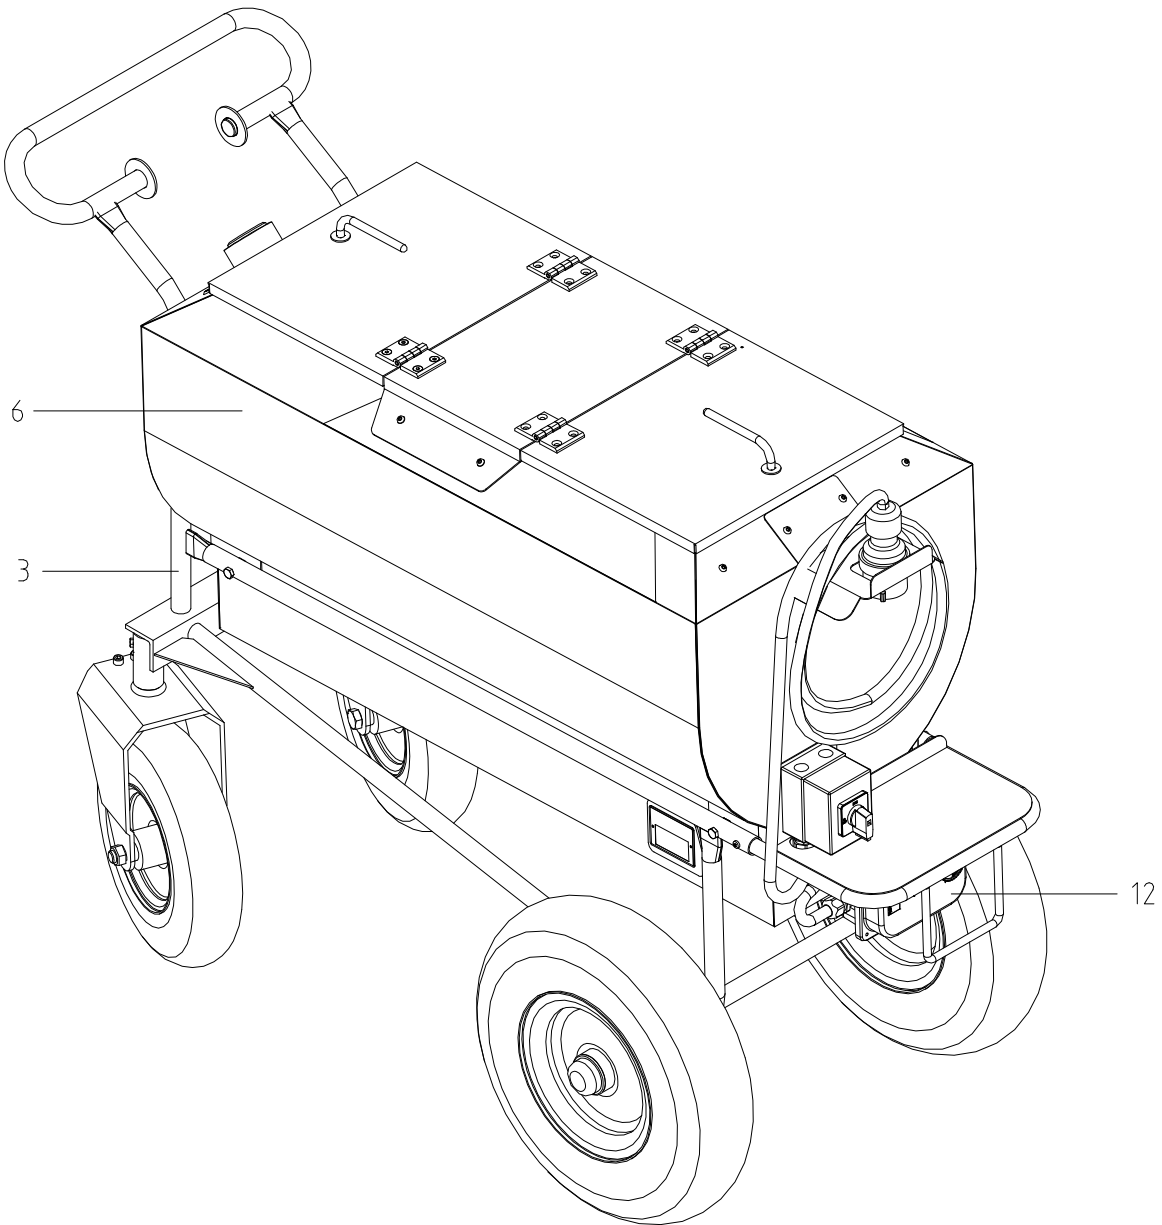

Ersatzteilliste
Spare Part List

48707 / 07.13

MMH2-180 -400V

48707::48707

Pos. <i>Item</i>	Teile-Nr. <i>Part-No.:</i>	Bezeichnung <i>Description</i>
003	48849	Wagen MilchMobil2 180 kompl. substructure MilchMobil2 180 compl.
006	48731	Tank MilchMobil2 180 kompl.; mit Ausgleichsgefäß tank MilchMobil2 180 compl.; with compensation vessel
009	48740	Tankdeckel 180l kompl. MMT2/MMH2 tank lid 180L compl. MMT2/MMH2
012	48844	Heizung MilchMobil2 10,0 kW 400V kompl. heating MilchMobil2 10.0kW 400V compl.

48849 / 07.13

Wagen MilchMobil2 180 kompl.
substructure MilchMobil2 180 compl.

Teilenummer: 48849

48849::48849

Part-No. : 48849

Die Ersatzteil-Liste stellt die verschiedenen Varianten der o.g. Baugruppe dar.