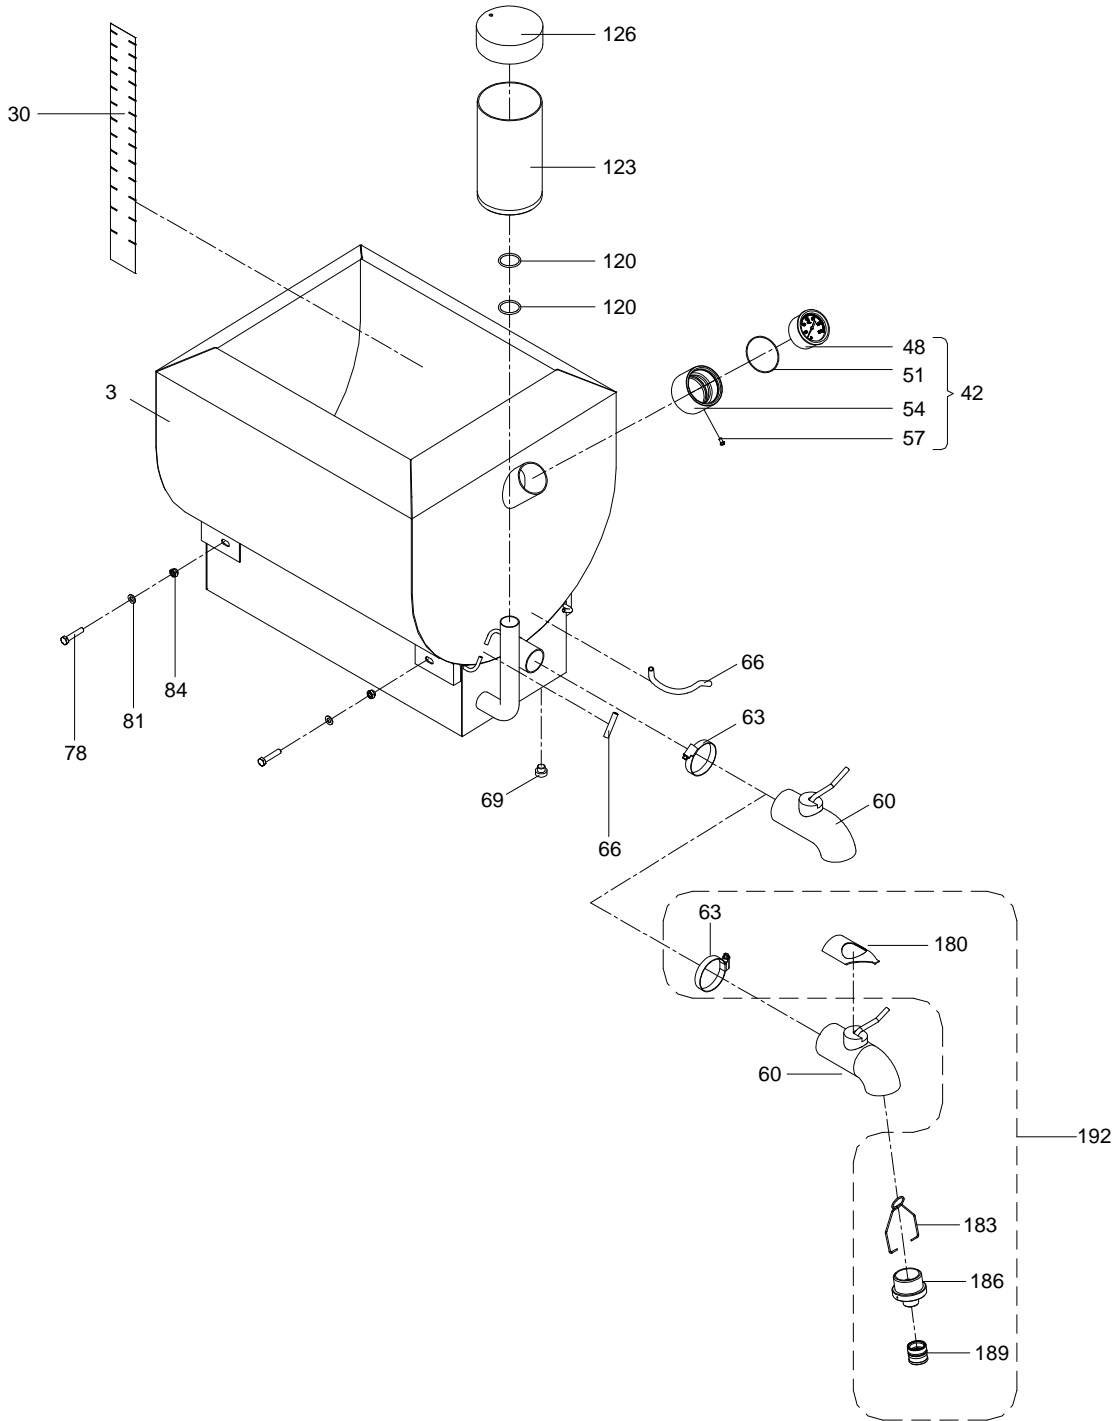

48848 / 07.13

Wagen MilchMobil2 100 kompl.
substructure MilchMobil2 100 compl.

Teilenummer: 48848

48848::48848

Part-No. : 48848

Die Ersatzteil-Liste stellt die verschiedenen Varianten der o.g. Baugruppe dar.

The spare-parts-list shows the different variants of the above-mentioned structural group.

<i>Pos.</i>	<i>Teile-Nr.</i>	<i>B e z e i c h n u n g</i>
<i>Item</i>	<i>Part-No.:</i>	<i>D e s c r i p t i o n</i>
006	46880 Rad 4.00x4 wheel 4.00x4	
009	46882 Drehgabel DGT 10 ohne Schweißhülse fork DGT 10 without welding sleeve	
012	46881 Rad 3.00x4 wheel 3.00x4	
015	46883 Feststellbremse DGT10 immobilization brake DGT10	
033	46875 Schmiernippel M6 lubricating nipple M6	

The spare-parts-list shows the different variants of the above-mentioned structural group.

Pos. Item	Teile-Nr. Part-No.:	B e z e i c h n u n g D e s c r i p t i o n
030	46885	Folie-Milch-Wanne Skala (100l) transparency milk tank scale (100 L)
042	47234	Thermometer 120°C AD:64/60mm mit Adapter kompl. thermometer 120°C OD:64/60 mm with adapter compl.
048	47208	Thermometer 120°C AD:64/60mm, 500mm-Kapillar thermometer 120°C OD:64/60 mm, 500 mm capillary
060	46888	Auslaufhahn Gummi ID:45mm rubber drain tap ID:45 mm
063	46889	Schlauchschele 40-60mm hose clip 40-60 mm
066	80033	Schlauch 6,0x1,5mm PVC hose 6,0x1,5mm PVC
069	41449	Stopfen 1/4" mit O-Ring Kunststoff plug 1/4" with plastic O-ring
081	97266	U-Scheibe DIN 125 A8,4mm V2A washer Din 125 A8.4mm V2A
120	47421	O-Ring 32,0x3,0mm NBR 70 Shore O-ring 32.0x3.0mm NBR 70 Shore
123	47423	Ausgleichsgefäß Heizung MilchMobil expansion vessel heating MilchMobil
126	40081	Deckel für Magnetrührbehälter ID:111mm lid for magnetic stirrer container ID:111mm
189	90368	Schlauchkupplung 3/4" (Steckdose) Einhandkupplung 3/4" hose coupling 3/4" (socket) quick coupling 3/4"
192	47542	Adapter Anschluß MilchMobil-Beistell-WT/TA f. Schlauch13x3,5 adapter conn.MilchMobil-ext.heat exch./feeder f.hose13x3.5