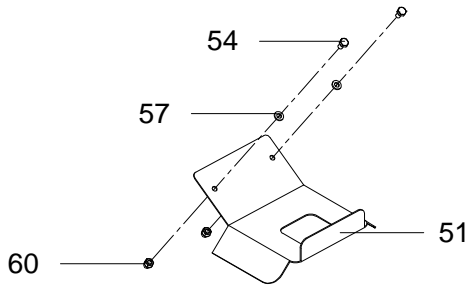

48847 / 07.13

Heizung MilchMobil2 3,0 kW 400V kompl.
heating MilchMobil2 3.0kW 400V compl.

Teilenummer: 48847

48847::48847

Part-No. : 48847

Die Ersatzteil-Liste stellt die verschiedenen Varianten der o.g. Baugruppe dar.

The spare-parts-list shows the different variants of the above-mentioned structural group.

<i>Pos.</i>	<i>Teile-Nr.</i>	<i>B e z e i c h n u n g</i>
<i>Item</i>	<i>Part-No.:</i>	<i>D e s c r i p t i o n</i>
006	47051	Hauptschalter M221 mit Gehäuse main switch M221 with frame
024	47207	Heizkörper 3,0KW/400V G1,5" mit Regler und STB kompl. heating element 3.0kW/400V G1.5" w.controller and STB compl.
042	47197	Dichtung 60,0x48,0x3mm (1,5"-Heizung) seal 60.0x48.0x3 mm (1.5" heating)
048	47198	Thermostat Überhitzungsschutz 3-polig mit Regler 30°C - 85°C thermostat for overheat.control 3pins w.controller 30°C-85°C
057	70747	U-Scheibe DIN 125 A6,4mm V2A washer DIN 125 A6.4mm V2A
060	41395	Hutmutter DIN 1587 M6 VA cap nut DIN 1587 M6 VA