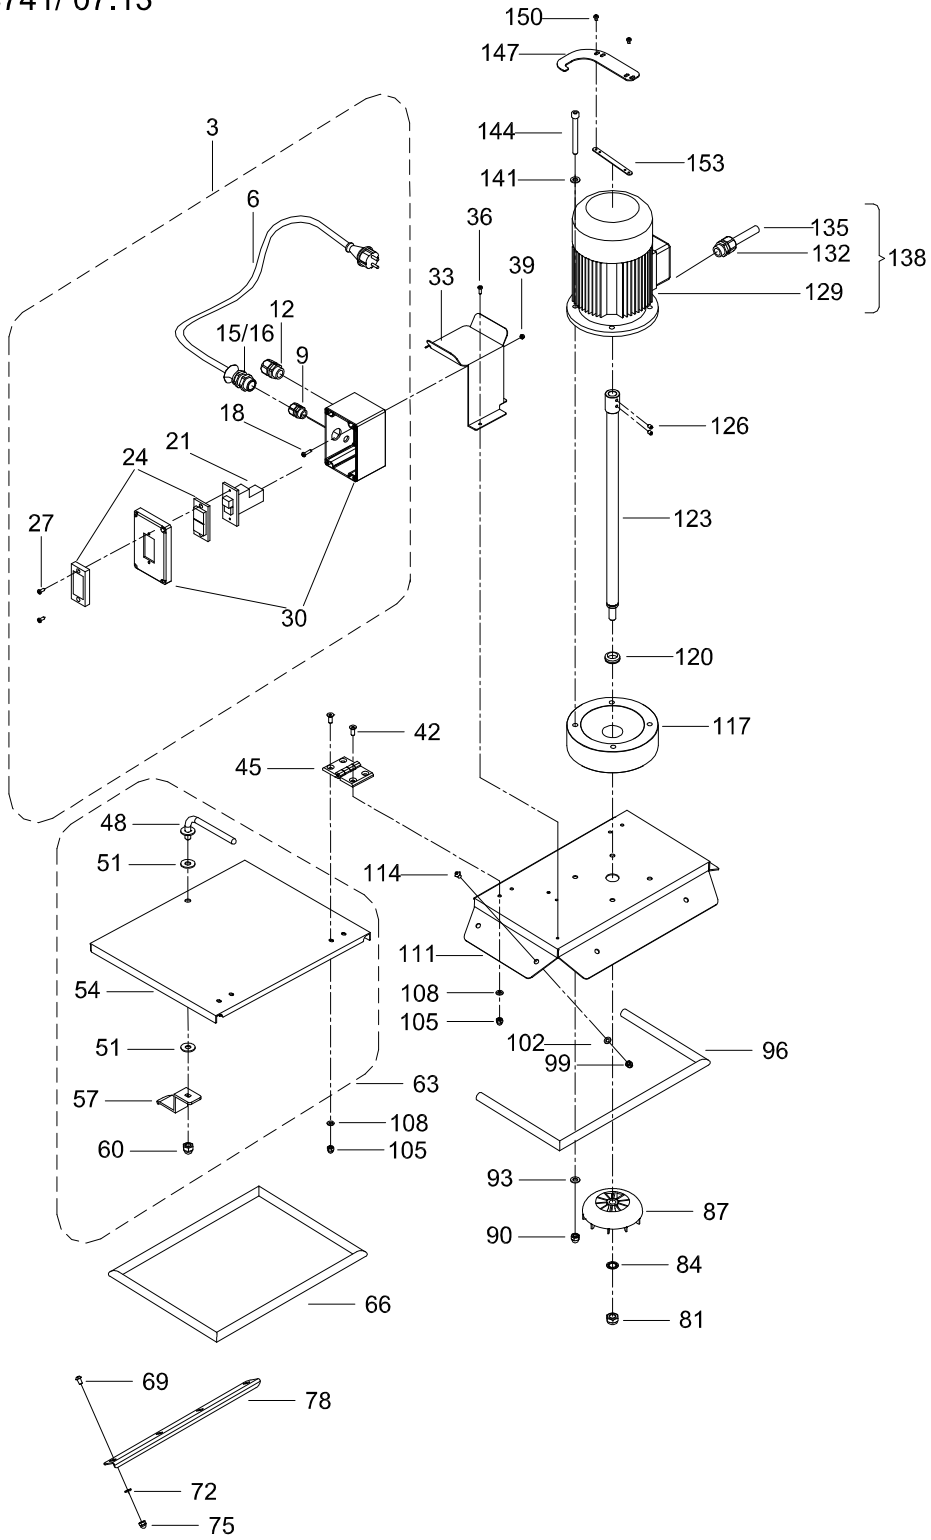

Mixer MilchMobil2 100; 0,37 kW kompl.
Mixer MilchMobil2 100; 0.37 kW compl.

Teilenummer: 48741

48741::48741

Part-No. : 48741

Die Ersatzteil-Liste stellt die verschiedenen Varianten der o.g. Baugruppe dar.

The spare-parts-list shows the different variants of the above-mentioned structural group.

Pos. Item	Teile-Nr. Part-No.:	B e z e i c h n u n g D e s c r i p t i o n
003	48745	Bedienteil Mixer MilchMobil2 mit Motorschutzschalter 3A operating unit mixer MilchMobil2 w. motor overload switch 3A
015	91009	Kabelverschraubung PVC BT PG 16 screwed cable gland PVC BT PG 16
021	47602	Motorschutzschalter 3A mit Unterspannungsmodul motor overload switch 3A with low voltage module
024	47605	Spritzschutzhaube für Motorschutzschalter splash guard for motor overload switch
027	47635	Schraube, PT 4,0x14 Kreuzschl. verz. f. Kunststoffverbindung screw, PT 4.0x14 crosshead zinc-coated for plastic compound
042	48511	Schraube, Senk DIN7991 M6x16 V2A countersunk screw DIN7991 M6x16 V2A
045	48489	Scharnier 76x50 VA hing straight 76x50 VA
048	48000	Verriegelungsgriff mit Anschlag für Tankverschluss MM locking handle with stop for tank MM
051	45904	Scheibe PE AD:25,0mm ID:10,0mm x2,0mm washer PE ED:25.0mm ID:10.0mm x2.0mm
057	48692	Riegel für Tankdeckel MM locking bar for tank lid MM
060	43769	Hutmutter DIN 1587 M10 VA cap nut DIN 1587 M10 VA
063	48690	Tankdeckel mit Verriegelung 100l tank lid with locking device 100 L
066	48687	Dichtung D:15mm Silikon 20+-5 Shore L:1220mm seal D:15mm silicone 20+ 5Shore L:1220mm
069	48508	Schraube, Linsen DIN7380 M6x10 V2A mit Innensechskant pan head screw DIN7380 M6x10V2A w. hexagon socket
072	70747	U-Scheibe DIN 125 A6,4mm V2A washer DIN 125 A6.4mm V2A
075	41395	Hutmutter DIN 1587 M6 VA cap nut DIN 1587 M6 VA
078	48693	Haltewinkel 35x12,5x360 VA angle bracket 35x12,5x360 VA
081	46901	Mutter, Skt.- DIN 985 M12 V2A hexagon nut - DIN 985 M12 V2A
084	46902	Zahnscheibe DIN 6797 J12,5 VA toothed washer DIN 6797 J12.5 VA
087	46821	Quirl ø108 weiß für MilchMobil rotary blade ø108 white for MilchMobil
093	97266	U-Scheibe DIN 125 A8,4mm V2A washer Din 125 A8.4mm V2A
096	48686	Dichtung D:15mm Silikon 20+-5 Shore L: 780mm seal D:15mm silicone 20+ 5Shore L:780mm