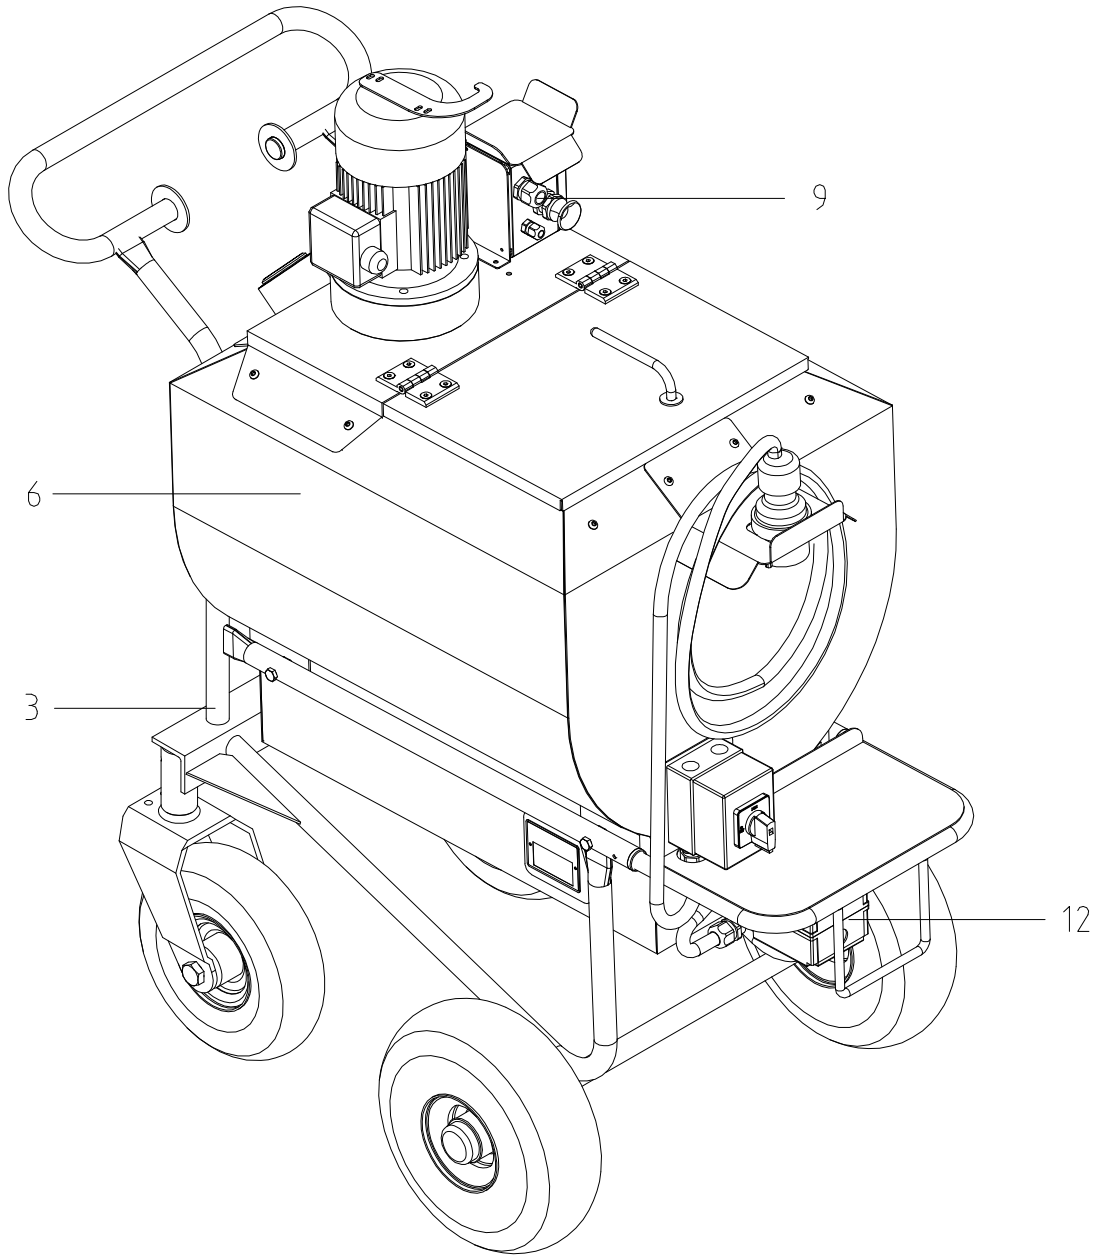

Ersatzteilliste
Spare Part List

MMK2-100 -400V

48708::48708

Pos. <i>Item</i>	Teile-Nr. <i>Part-No.:</i>	Bezeichnung <i>Description</i>
003	48848	Wagen MilchMobil2 100 kompl. substructure MilchMobil2 100 compl.
006	48730	Tank MilchMobil2 100 kompl.; mit Ausgleichsgefäß tank MilchMobil2 100 compl.; with compensation vessel
009	48741	Mixer MilchMobil2 100; 0,37 kW kompl. Mixer MilchMobil2 100; 0.37 kW compl.
012	48847	Heizung MilchMobil2 3,0 kW 400V kompl. heating MilchMobil2 3.0kW 400V compl.

48848 / 07.13

Wagen MilchMobil2 100 kompl.
substructure MilchMobil2 100 compl.

Teilenummer: 48848

48848::48848

Part-No. : 48848

Die Ersatzteil-Liste stellt die verschiedenen Varianten der o.g. Baugruppe dar.

The spare-parts-list shows the different variants of the above-mentioned structural group.

<i>Pos.</i>	<i>Teile-Nr.</i>	<i>B e z e i c h n u n g</i>
<i>Item</i>	<i>Part-No.:</i>	<i>D e s c r i p t i o n</i>
006	46880 Rad 4.00x4 wheel 4.00x4	
009	46882 Drehgabel DGT 10 ohne Schweißhülse fork DGT 10 without welding sleeve	
012	46881 Rad 3.00x4 wheel 3.00x4	
015	46883 Feststellbremse DGT10 immobilization brake DGT10	
033	46875 Schmiernippel M6 lubricating nipple M6	

Tank MilchMobil2 100 kompl.; mit Ausgleichsgefäß
tank MilchMobil2 100 compl.; with compensation vessel

Teilenummer: 48730

48730::48730

Part-No. : 48730

Die Ersatzteil-Liste stellt die verschiedenen Varianten der o.g. Baugruppe dar.