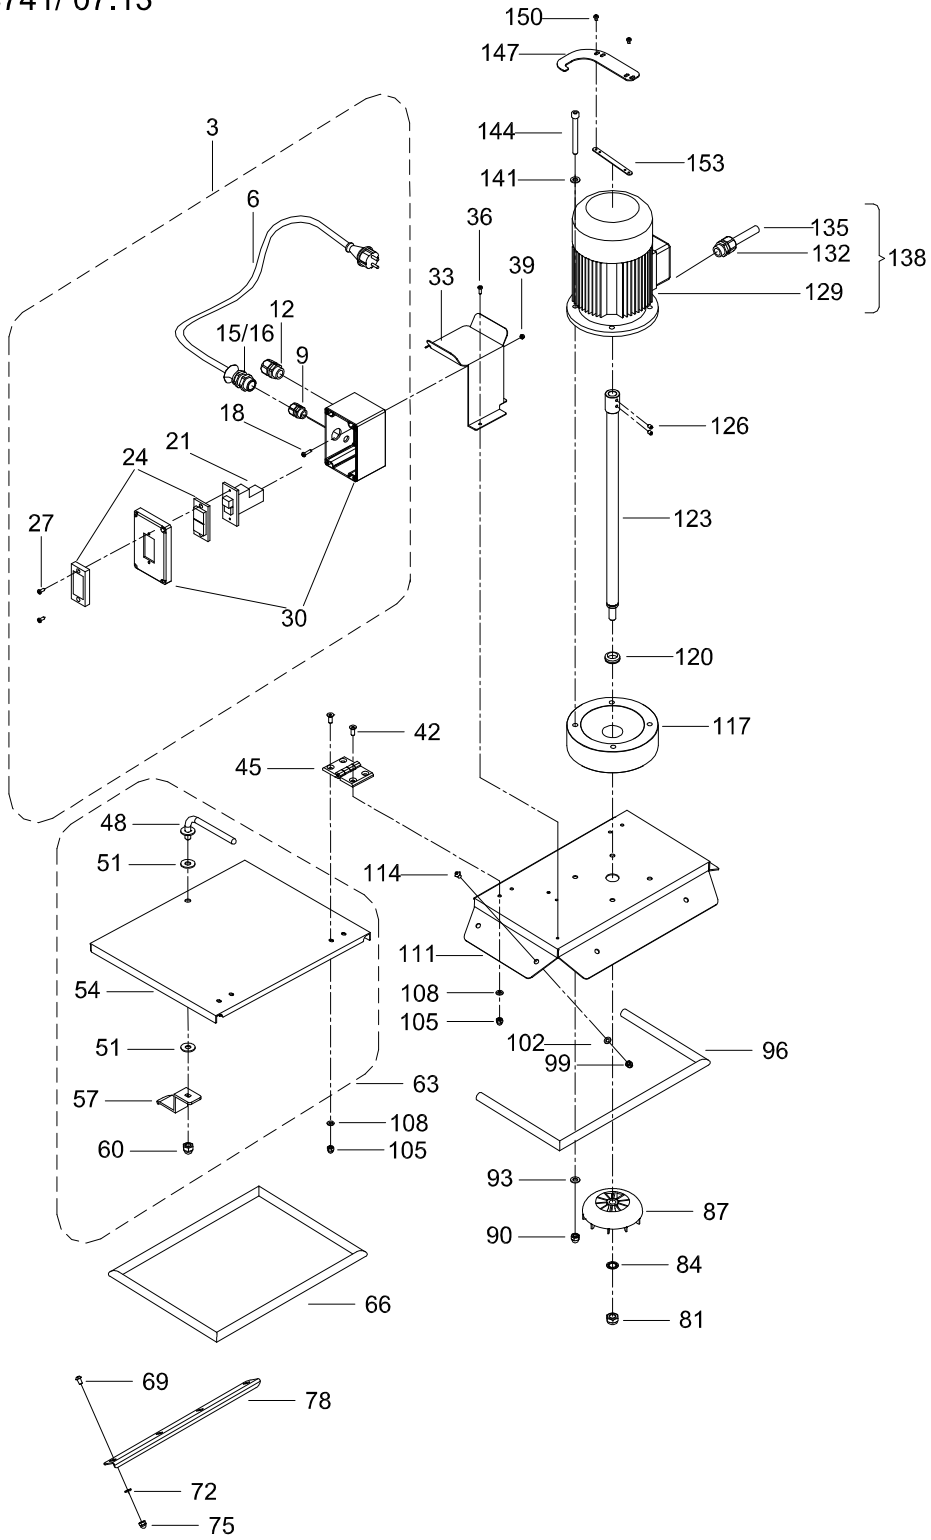

The spare-parts-list shows the different variants of the above-mentioned structural group.

<i>Pos.</i>	<i>Teile-Nr.</i>	<i>B e z e i c h n u n g</i>
<i>Item</i>	<i>Part-No.:</i>	<i>D e s c r i p t i o n</i>
006	46880 Rad 4.00x4 wheel 4.00x4	
009	46882 Drehgabel DGT 10 ohne Schweißhülse fork DGT 10 without welding sleeve	
012	46881 Rad 3.00x4 wheel 3.00x4	
015	46883 Feststellbremse DGT10 immobilization brake DGT10	
033	46875 Schmiernippel M6 lubricating nipple M6	

Tank MilchMobil2 100 kompl.; mit Ausgleichsgefäß
tank MilchMobil2 100 compl.; with compensation vessel

Teilenummer: 48730

48730::48730

Part-No. : 48730

Die Ersatzteil-Liste stellt die verschiedenen Varianten der o.g. Baugruppe dar.

The spare-parts-list shows the different variants of the above-mentioned structural group.

Pos. Item	Teile-Nr. Part-No.:	B e z e i c h n u n g D e s c r i p t i o n
030	46885	Folie-Milch-Wanne Skala (100l) transparency milk tank scale (100 L)
042	47234	Thermometer 120°C AD:64/60mm mit Adapter kompl. thermometer 120°C OD:64/60 mm with adapter compl.
048	47208	Thermometer 120°C AD:64/60mm, 500mm-Kapillar thermometer 120°C OD:64/60 mm, 500 mm capillary
060	46888	Auslaufhahn Gummi ID:45mm rubber drain tap ID:45 mm
063	46889	Schlauchschele 40-60mm hose clip 40-60 mm
066	80033	Schlauch 6,0x1,5mm PVC hose 6,0x1,5mm PVC
069	41449	Stopfen 1/4" mit O-Ring Kunststoff plug 1/4" with plastic O-ring
081	97266	U-Scheibe DIN 125 A8,4mm V2A washer Din 125 A8.4mm V2A
120	47421	O-Ring 32,0x3,0mm NBR 70 Shore O-ring 32.0x3.0mm NBR 70 Shore
123	47423	Ausgleichsgefäß Heizung MilchMobil expansion vessel heating MilchMobil
126	40081	Deckel für Magnetrührbehälter ID:111mm lid for magnetic stirrer container ID:111mm
189	90368	Schlauchkupplung 3/4" (Steckdose) Einhandkupplung 3/4" hose coupling 3/4" (socket) quick coupling 3/4"
192	47542	Adapter Anschluß MilchMobil-Beistell-WT/TA f. Schlauch13x3,5 adapter conn.MilchMobil-ext.heat exch./feeder f.hose13x3.5