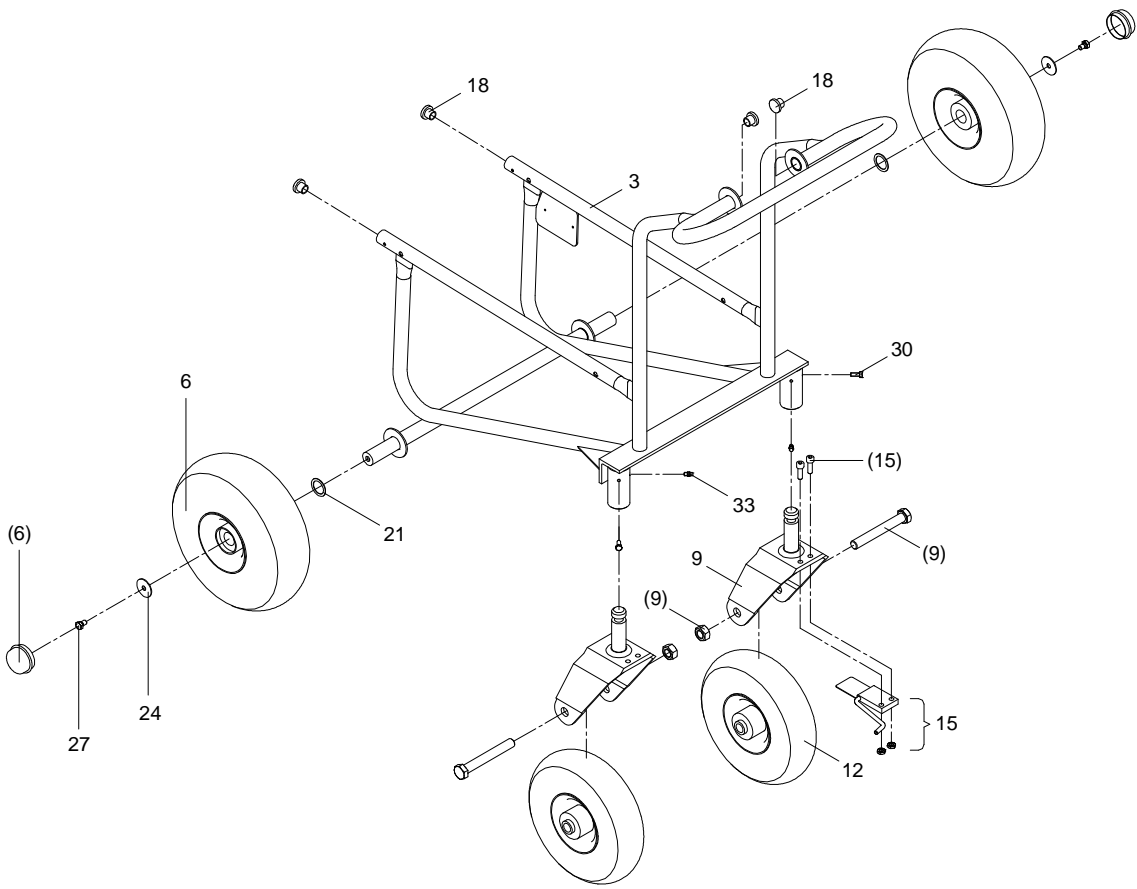

Ersatzteilliste
Spare Part List

MMK2-100 -400V

48708::48708

Pos. <i>Item</i>	Teile-Nr. <i>Part-No.:</i>	Bezeichnung <i>Description</i>
003	48848	Wagen MilchMobil2 100 kompl. substructure MilchMobil2 100 compl.
006	48730	Tank MilchMobil2 100 kompl.; mit Ausgleichsgefäß tank MilchMobil2 100 compl.; with compensation vessel
009	48741	Mixer MilchMobil2 100; 0,37 kW kompl. Mixer MilchMobil2 100; 0.37 kW compl.
012	48847	Heizung MilchMobil2 3,0 kW 400V kompl. heating MilchMobil2 3.0kW 400V compl.

48848 / 07.13

Wagen MilchMobil2 100 kompl.
substructure MilchMobil2 100 compl.

Teilenummer: 48848

48848::48848

Part-No. : 48848

Die Ersatzteil-Liste stellt die verschiedenen Varianten der o.g. Baugruppe dar.

The spare-parts-list shows the different variants of the above-mentioned structural group.

<i>Pos.</i>	<i>Teile-Nr.</i>	<i>B e z e i c h n u n g</i>
<i>Item</i>	<i>Part-No.:</i>	<i>D e s c r i p t i o n</i>
006	46880 Rad 4.00x4 wheel 4.00x4	
009	46882 Drehgabel DGT 10 ohne Schweißhülse fork DGT 10 without welding sleeve	
012	46881 Rad 3.00x4 wheel 3.00x4	
015	46883 Feststellbremse DGT10 immobilization brake DGT10	
033	46875 Schmiernippel M6 lubricating nipple M6	