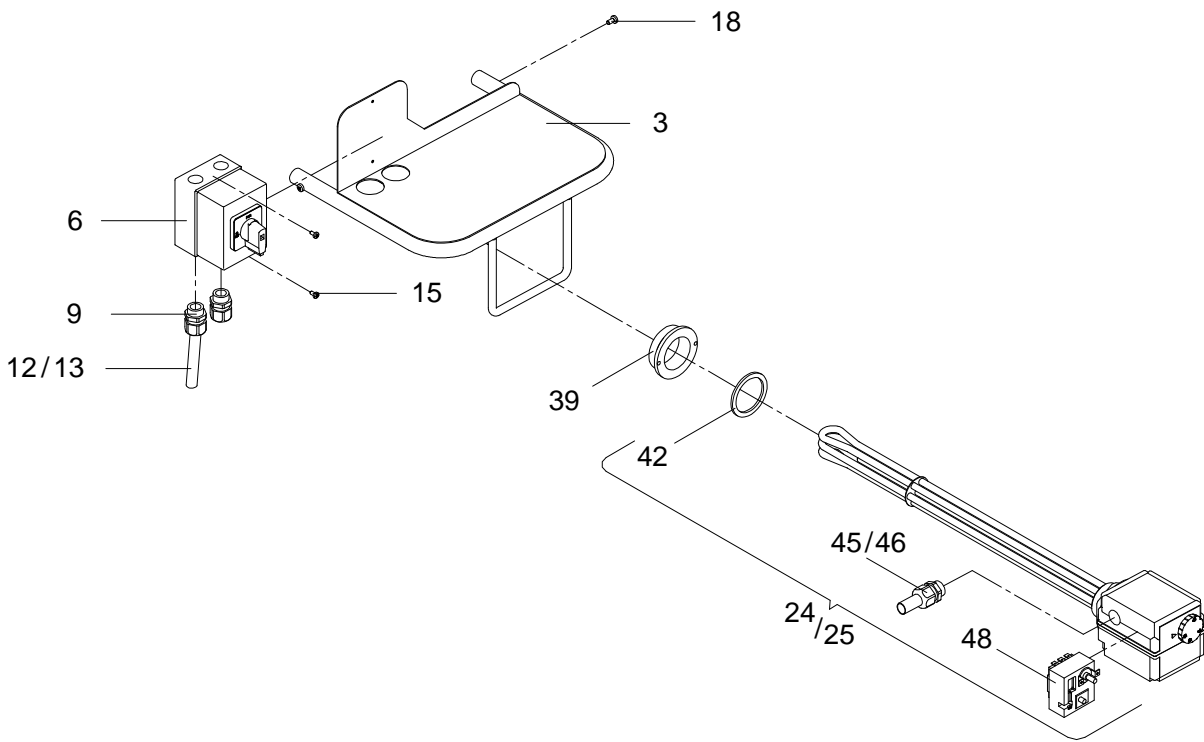

48847 / 07.13

Heizung MilchMobil2 3,0 kW 400V kompl.
heating MilchMobil2 3.0kW 400V compl.

Teilenummer: 48847

48847::48847

Part-No. : 48847

Die Ersatzteil-Liste stellt die verschiedenen Varianten der o.g. Baugruppe dar.

The spare-parts-list shows the different variants of the above-mentioned structural group.

<i>Pos.</i>	<i>Teile-Nr.</i>	<i>B e z e i c h n u n g</i>
<i>Item</i>	<i>Part-No.:</i>	<i>D e s c r i p t i o n</i>
006	47051	Hauptschalter M221 mit Gehäuse main switch M221 with frame
024	47207	Heizkörper 3,0KW/400V G1,5" mit Regler und STB kompl. heating element 3.0kW/400V G1.5" w.controller and STB compl.
042	47197	Dichtung 60,0x48,0x3mm (1,5"-Heizung) seal 60.0x48.0x3 mm (1.5" heating)
048	47198	Thermostat Überhitzungsschutz 3-polig mit Regler 30°C - 85°C thermostat for overheat.control 3pins w.controller 30°C-85°C
057	70747	U-Scheibe DIN 125 A6,4mm V2A washer DIN 125 A6.4mm V2A
060	41395	Hutmutter DIN 1587 M6 VA cap nut DIN 1587 M6 VA