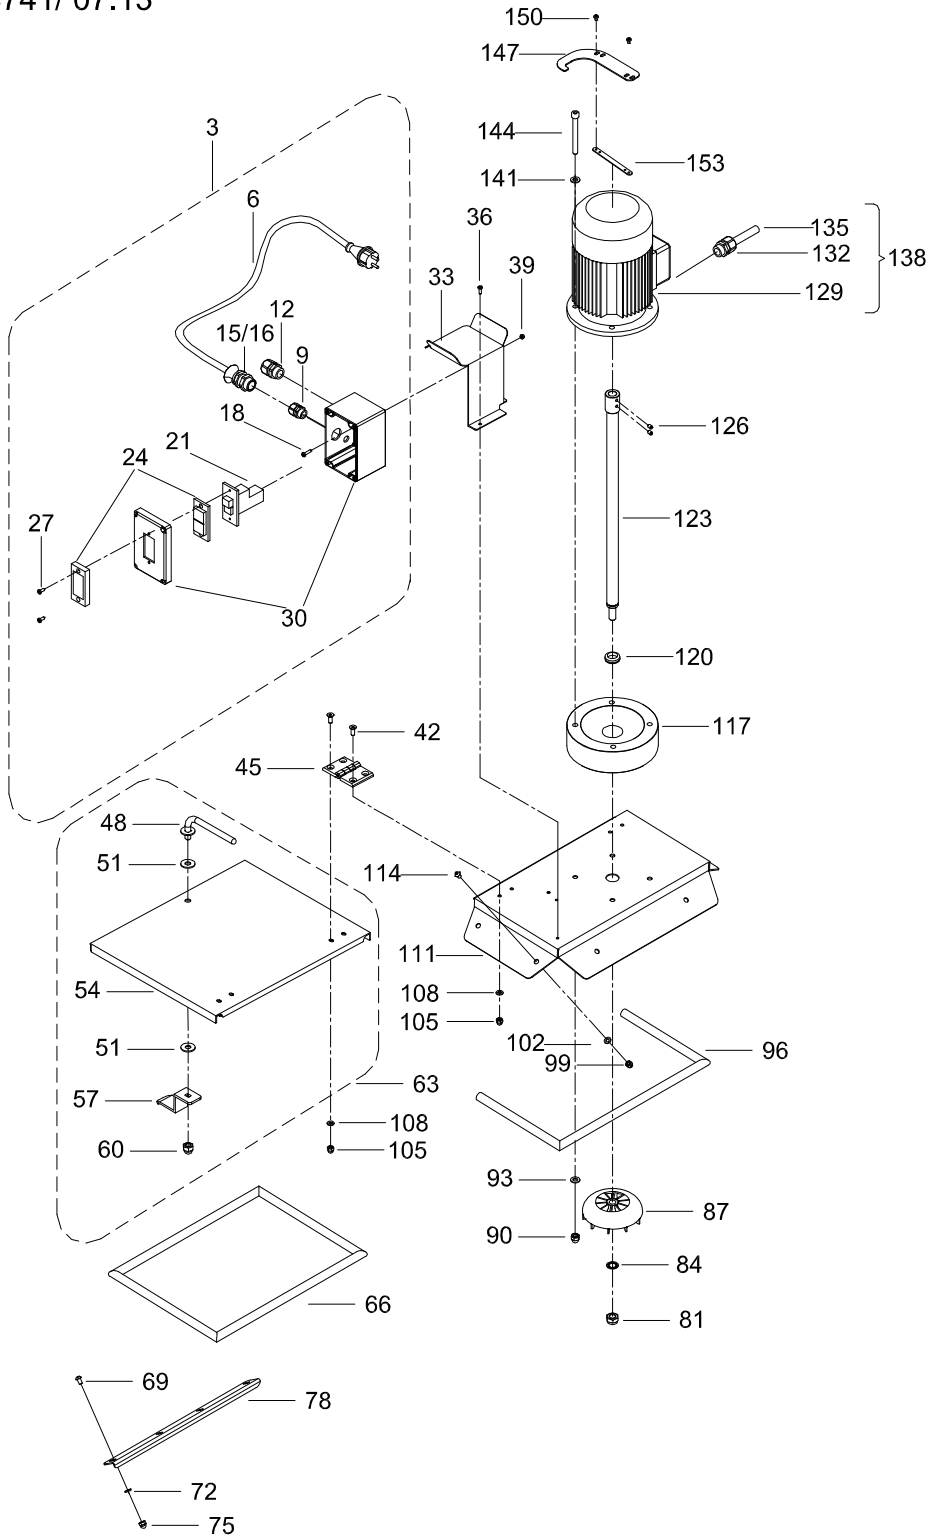

Mixer MilchMobil2 100; 0,37 kW kompl.
Mixer MilchMobil2 100; 0.37 kW compl.

Teilenummer: 48741

48741::48741

Part-No. : 48741

Die Ersatzteil-Liste stellt die verschiedenen Varianten der o.g. Baugruppe dar.

The spare-parts-list shows the different variants of the above-mentioned structural group.

<i>Pos.</i>	<i>Teile-Nr.</i>	<i>Bezeichnung</i>
<i>Item</i>	<i>Part-No.:</i>	<i>Description</i>
099	41395	Hutmutter DIN 1587 M6 VA cap nut DIN 1587 M6 VA
102	70747	U-Scheibe DIN 125 A6,4mm V2A washer DIN 125 A6.4mm V2A
105	41395	Hutmutter DIN 1587 M6 VA cap nut DIN 1587 M6 VA
108	70747	U-Scheibe DIN 125 A6,4mm V2A washer DIN 125 A6.4mm V2A
111	48700	Mixerbrücke VA für Dichtung MilchTank 180l mixer jumper VA for milk tank sealing 180 L
114	48508	Schraube,Linsen DIN7380 M6x10 V2A mit Innensechskant pan head screw DIN7380 M6x10V2A w. hexagon socket
120	46906	V-Ringe V20S NBR V-rings V20S NBR
123	46895	Mixergestänge L:491mm M12 (100/180 Liter) mixer rod L:491 mm M12 (100/180 L)
126	99619	Gewindestift DIN 916 M6x 8 V2A headless pin DIN 916 M6x 8 V2A
138	47598	Mixermotor 230V/50Hz 0,37kW (MilchMobil) für Motorschutzsch. mixer motor 230V/50Hz 0.37kW(MilchMobil)f.motor overl.switch