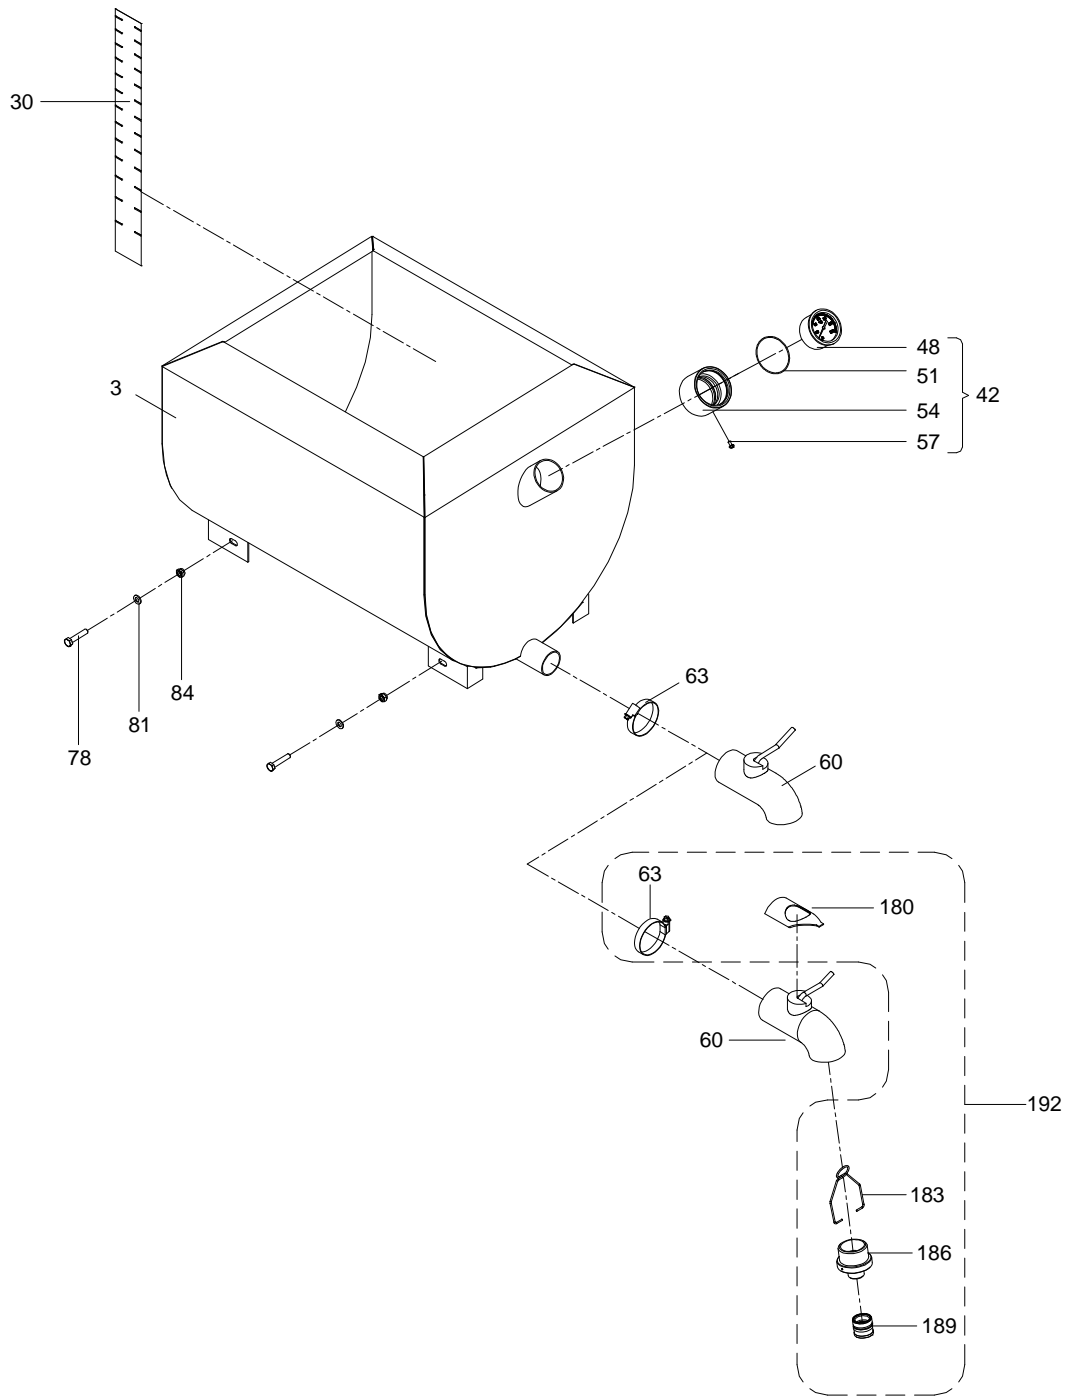

Ersatzteilliste
Spare Part List

MMM2-100 -230V

48704::48704

Pos. <i>Item</i>	Teile-Nr. <i>Part-No.:</i>	Bezeichnung <i>Description</i>
003	48848	Wagen MilchMobil2 100 kompl. substructure MilchMobil2 100 compl.
006	48732	Tank MilchMobil2 100 kompl.; ohne Heizungsunterbau tank MilchMobil2 100 compl.; without heating substructure
009	48741	Mixer MilchMobil2 100; 0,37 kW kompl. Mixer MilchMobil2 100; 0.37 kW compl.

48848 / 07.13

Wagen MilchMobil2 100 kompl.
substructure MilchMobil2 100 compl.

Teilenummer: 48848

48848::48848

Part-No. : 48848

Die Ersatzteil-Liste stellt die verschiedenen Varianten der o.g. Baugruppe dar.

The spare-parts-list shows the different variants of the above-mentioned structural group.

<i>Pos.</i>	<i>Teile-Nr.</i>	<i>B e z e i c h n u n g</i>
<i>Item</i>	<i>Part-No.:</i>	<i>D e s c r i p t i o n</i>
006	46880 Rad 4.00x4 wheel 4.00x4	
009	46882 Drehgabel DGT 10 ohne Schweißhülse fork DGT 10 without welding sleeve	
012	46881 Rad 3.00x4 wheel 3.00x4	
015	46883 Feststellbremse DGT10 immobilization brake DGT10	
033	46875 Schmiernippel M6 lubricating nipple M6	

The spare-parts-list shows the different variants of the above-mentioned structural group.

Pos. <i>Item</i>	Teile-Nr. <i>Part-No.:</i>	B e z e i c h n u n g <i>D e s c r i p t i o n</i>
030	46885	Folie-Milch-Wanne Skala (100l) transparency milk tank scale (100 L)
042	47234	Thermometer 120°C AD:64/60mm mit Adapter kompl. thermometer 120°C OD:64/60 mm with adapter compl.
048	47208	Thermometer 120°C AD:64/60mm, 500mm-Kapillar thermometer 120°C OD:64/60 mm, 500 mm capillary
060	46888	Auslaufhahn Gummi ID:45mm rubber drain tap ID:45 mm
063	46889	Schlauschelle 40-60mm hose clip 40-60 mm
081	97266	U-Scheibe DIN 125 A8,4mm V2A washer Din 125 A8.4mm V2A
189	90368	Schlauchkupplung 3/4" (Steckdose) Einhandkupplung 3/4" hose coupling 3/4" (socket) quick coupling 3/4"
192	47542	Adapter Anschluß MilchMobil-Beistell-WT/TA f. Schlauch13x3,5 adapter conn.MilchMobil-ext.heat exch./feeder f.hose13x3.5