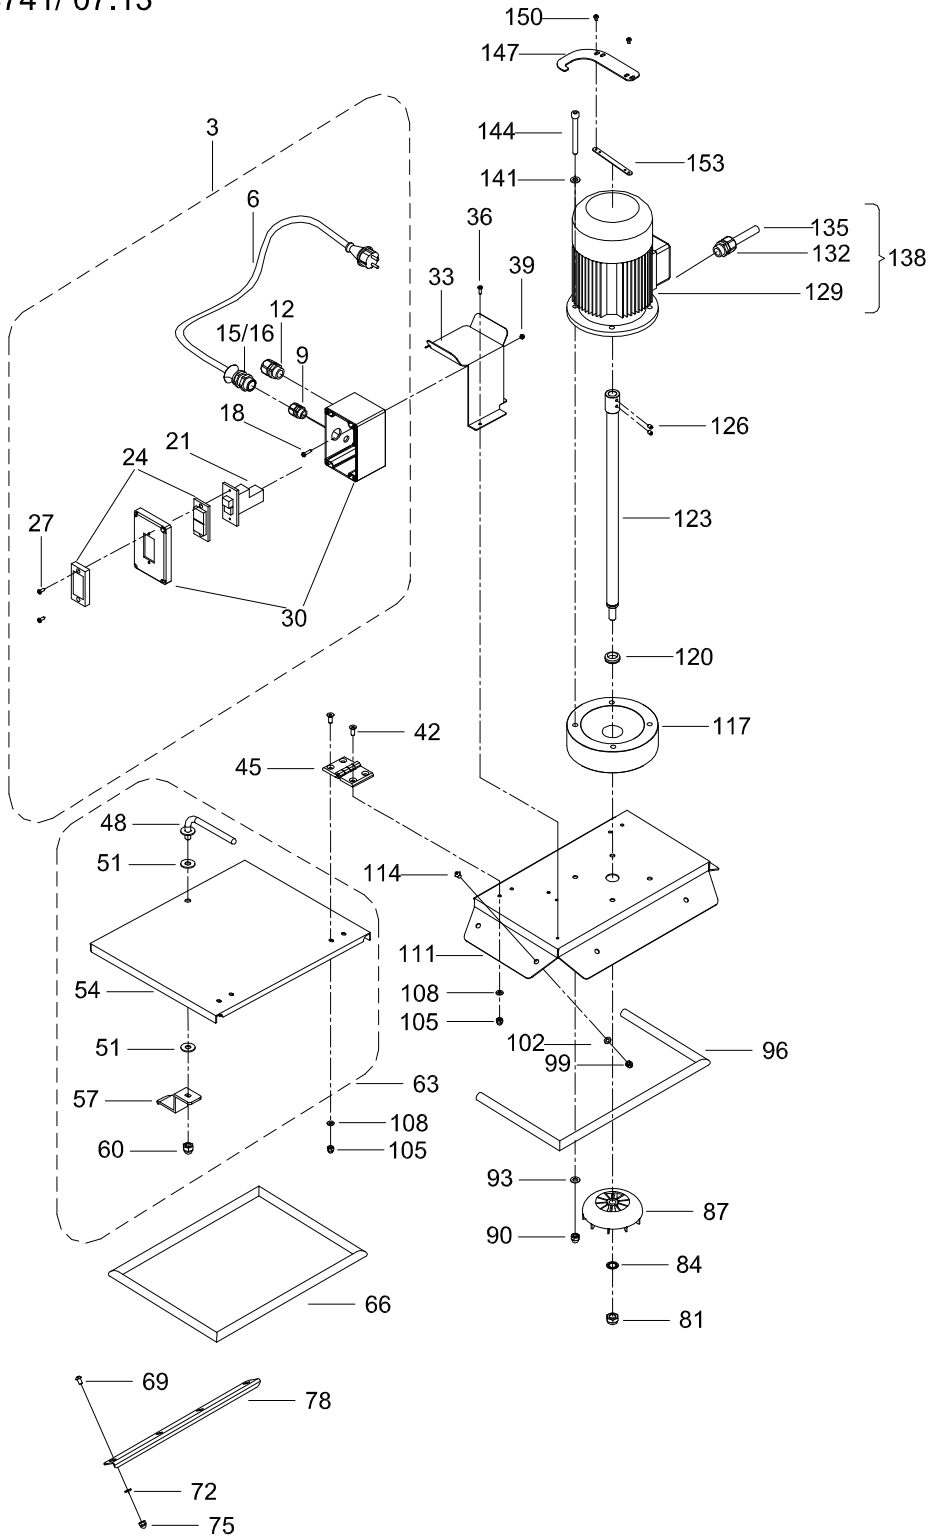

The spare-parts-list shows the different variants of the above-mentioned structural group.

<i>Pos.</i>	<i>Teile-Nr.</i>	<i>B e z e i c h n u n g</i>
<i>Item</i>	<i>Part-No.:</i>	<i>D e s c r i p t i o n</i>
006	46880 Rad 4.00x4 wheel 4.00x4	
009	46882 Drehgabel DGT 10 ohne Schweißhülse fork DGT 10 without welding sleeve	
012	46881 Rad 3.00x4 wheel 3.00x4	
015	46883 Feststellbremse DGT10 immobilization brake DGT10	
033	46875 Schmiernippel M6 lubricating nipple M6	

The spare-parts-list shows the different variants of the above-mentioned structural group.

Pos. <i>Item</i>	Teile-Nr. <i>Part-No.:</i>	B e z e i c h n u n g <i>D e s c r i p t i o n</i>
030	46885	Folie-Milch-Wanne Skala (100l) transparency milk tank scale (100 L)
042	47234	Thermometer 120°C AD:64/60mm mit Adapter kompl. thermometer 120°C OD:64/60 mm with adapter compl.
048	47208	Thermometer 120°C AD:64/60mm, 500mm-Kapillar thermometer 120°C OD:64/60 mm, 500 mm capillary
060	46888	Auslaufhahn Gummi ID:45mm rubber drain tap ID:45 mm
063	46889	Schlauschelle 40-60mm hose clip 40-60 mm
081	97266	U-Scheibe DIN 125 A8,4mm V2A washer Din 125 A8.4mm V2A
189	90368	Schlauchkupplung 3/4" (Steckdose) Einhandkupplung 3/4" hose coupling 3/4" (socket) quick coupling 3/4"
192	47542	Adapter Anschluß MilchMobil-Beistell-WT/TA f. Schlauch13x3,5 adapter conn.MilchMobil-ext.heat exch./feeder f.hose13x3.5