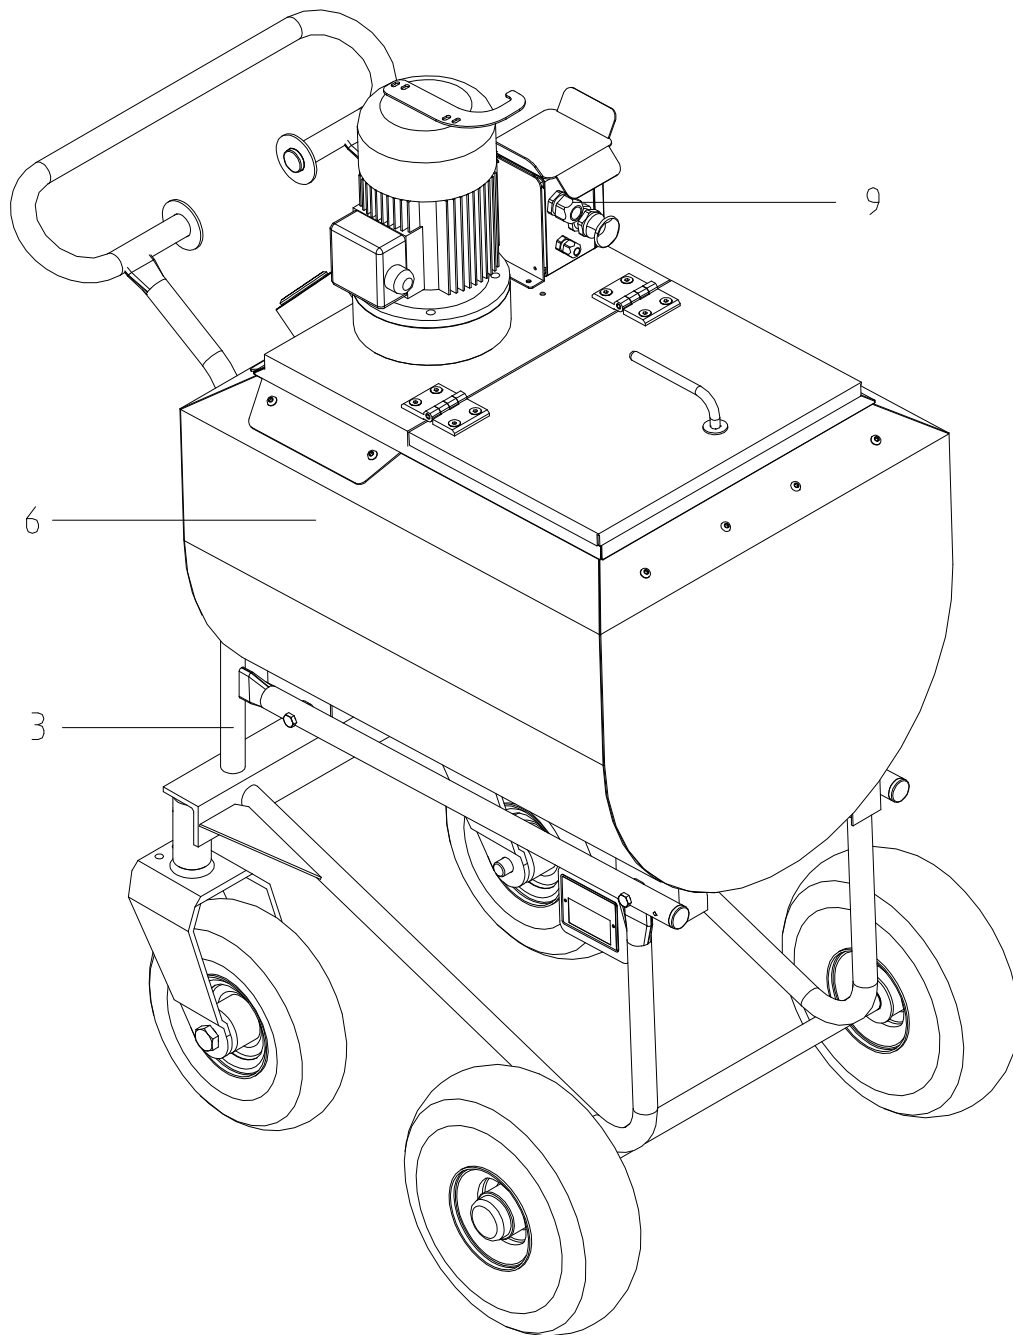

Ersatzteilliste
Spare Part List

MMM2-100 -230V

48704::48704

Pos. <i>Item</i>	Teile-Nr. <i>Part-No.:</i>	Bezeichnung <i>Description</i>
003	48848	Wagen MilchMobil2 100 kompl. substructure MilchMobil2 100 compl.
006	48732	Tank MilchMobil2 100 kompl.; ohne Heizungsunterbau tank MilchMobil2 100 compl.; without heating substructure
009	48741	Mixer MilchMobil2 100; 0,37 kW kompl. Mixer MilchMobil2 100; 0.37 kW compl.

48848 / 07.13

Wagen MilchMobil2 100 kompl.
substructure MilchMobil2 100 compl.

Teilenummer: 48848

48848::48848

Part-No. : 48848

Die Ersatzteil-Liste stellt die verschiedenen Varianten der o.g. Baugruppe dar.

The spare-parts-list shows the different variants of the above-mentioned structural group.

<i>Pos.</i>	<i>Teile-Nr.</i>	<i>B e z e i c h n u n g</i>
<i>Item</i>	<i>Part-No.:</i>	<i>D e s c r i p t i o n</i>
006	46880 Rad 4.00x4 wheel 4.00x4	
009	46882 Drehgabel DGT 10 ohne Schweißhülse fork DGT 10 without welding sleeve	
012	46881 Rad 3.00x4 wheel 3.00x4	
015	46883 Feststellbremse DGT10 immobilization brake DGT10	
033	46875 Schmiernippel M6 lubricating nipple M6	

The spare-parts-list shows the different variants of the above-mentioned structural group.

Pos. <i>Item</i>	Teile-Nr. <i>Part-No.:</i>	B e z e i c h n u n g <i>D e s c r i p t i o n</i>
030	46885	Folie-Milch-Wanne Skala (100l) transparency milk tank scale (100 L)
042	47234	Thermometer 120°C AD:64/60mm mit Adapter kompl. thermometer 120°C OD:64/60 mm with adapter compl.
048	47208	Thermometer 120°C AD:64/60mm, 500mm-Kapillar thermometer 120°C OD:64/60 mm, 500 mm capillary
060	46888	Auslaufhahn Gummi ID:45mm rubber drain tap ID:45 mm
063	46889	Schlauschelle 40-60mm hose clip 40-60 mm
081	97266	U-Scheibe DIN 125 A8,4mm V2A washer Din 125 A8.4mm V2A
189	90368	Schlauchkupplung 3/4" (Steckdose) Einhandkupplung 3/4" hose coupling 3/4" (socket) quick coupling 3/4"
192	47542	Adapter Anschluß MilchMobil-Beistell-WT/TA f. Schlauch13x3,5 adapter conn.MilchMobil-ext.heat exch./feeder f.hose13x3.5