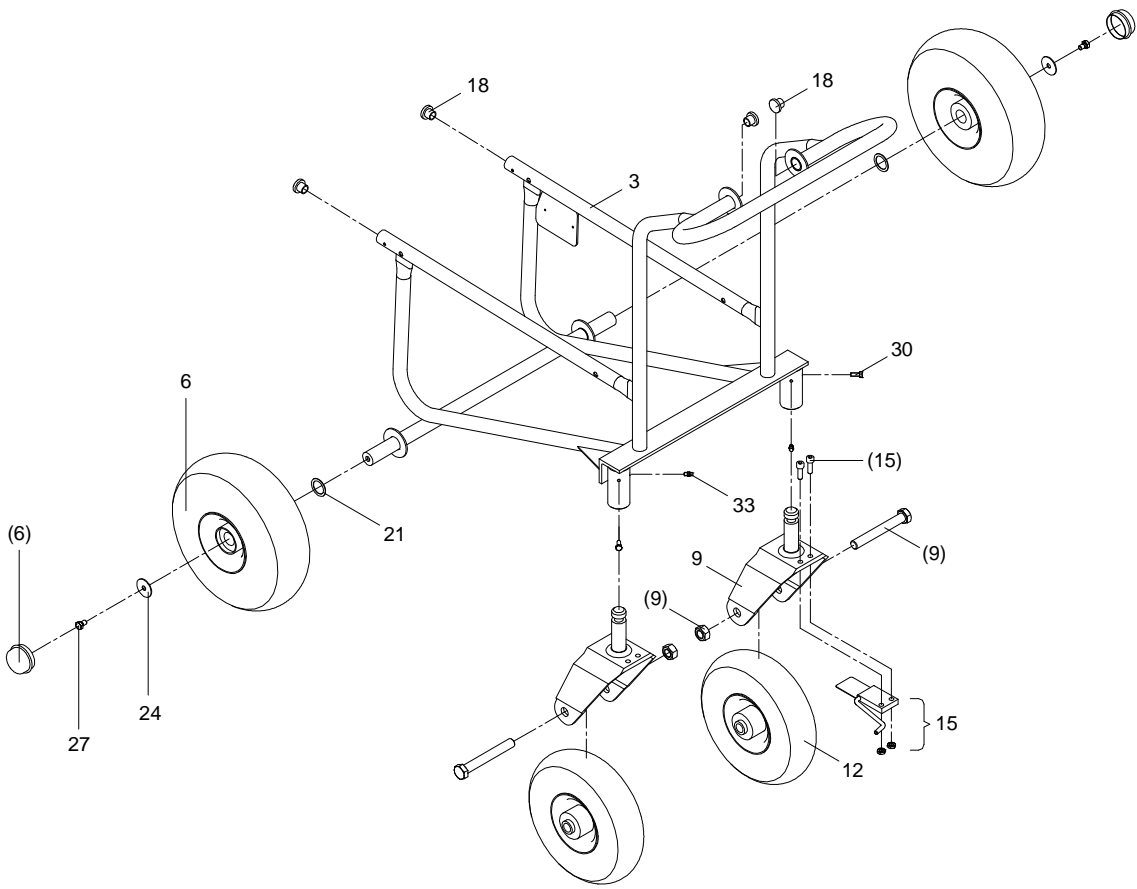

Ersatzteilliste
Spare Part List

MMM2-100 -230V

48704::48704

Pos. <i>Item</i>	Teile-Nr. <i>Part-No.:</i>	Bezeichnung <i>Description</i>
003	48848	Wagen MilchMobil2 100 kompl. substructure MilchMobil2 100 compl.
006	48732	Tank MilchMobil2 100 kompl.; ohne Heizungsunterbau tank MilchMobil2 100 compl.; without heating substructure
009	48741	Mixer MilchMobil2 100; 0,37 kW kompl. Mixer MilchMobil2 100; 0.37 kW compl.

48848 / 07.13

Wagen MilchMobil2 100 kompl.
substructure MilchMobil2 100 compl.

Teilenummer: 48848

48848::48848

Part-No. : 48848

Die Ersatzteil-Liste stellt die verschiedenen Varianten der o.g. Baugruppe dar.

The spare-parts-list shows the different variants of the above-mentioned structural group.

<i>Pos.</i>	<i>Teile-Nr.</i>	<i>B e z e i c h n u n g</i>
<i>Item</i>	<i>Part-No.:</i>	<i>D e s c r i p t i o n</i>
006	46880 Rad 4.00x4 wheel 4.00x4	
009	46882 Drehgabel DGT 10 ohne Schweißhülse fork DGT 10 without welding sleeve	
012	46881 Rad 3.00x4 wheel 3.00x4	
015	46883 Feststellbremse DGT10 immobilization brake DGT10	
033	46875 Schmiernippel M6 lubricating nipple M6	

The spare-parts-list shows the different variants of the above-mentioned structural group.

Pos. <i>Item</i>	Teile-Nr. <i>Part-No.:</i>	B e z e i c h n u n g <i>D e s c r i p t i o n</i>
030	46885	Folie-Milch-Wanne Skala (100l) transparency milk tank scale (100 L)
042	47234	Thermometer 120°C AD:64/60mm mit Adapter kompl. thermometer 120°C OD:64/60 mm with adapter compl.
048	47208	Thermometer 120°C AD:64/60mm, 500mm-Kapillar thermometer 120°C OD:64/60 mm, 500 mm capillary
060	46888	Auslaufhahn Gummi ID:45mm rubber drain tap ID:45 mm
063	46889	Schlauschelle 40-60mm hose clip 40-60 mm
081	97266	U-Scheibe DIN 125 A8,4mm V2A washer Din 125 A8.4mm V2A
189	90368	Schlauchkupplung 3/4" (Steckdose) Einhandkupplung 3/4" hose coupling 3/4" (socket) quick coupling 3/4"
192	47542	Adapter Anschluß MilchMobil-Beistell-WT/TA f. Schlauch13x3,5 adapter conn.MilchMobil-ext.heat exch./feeder f.hose13x3.5