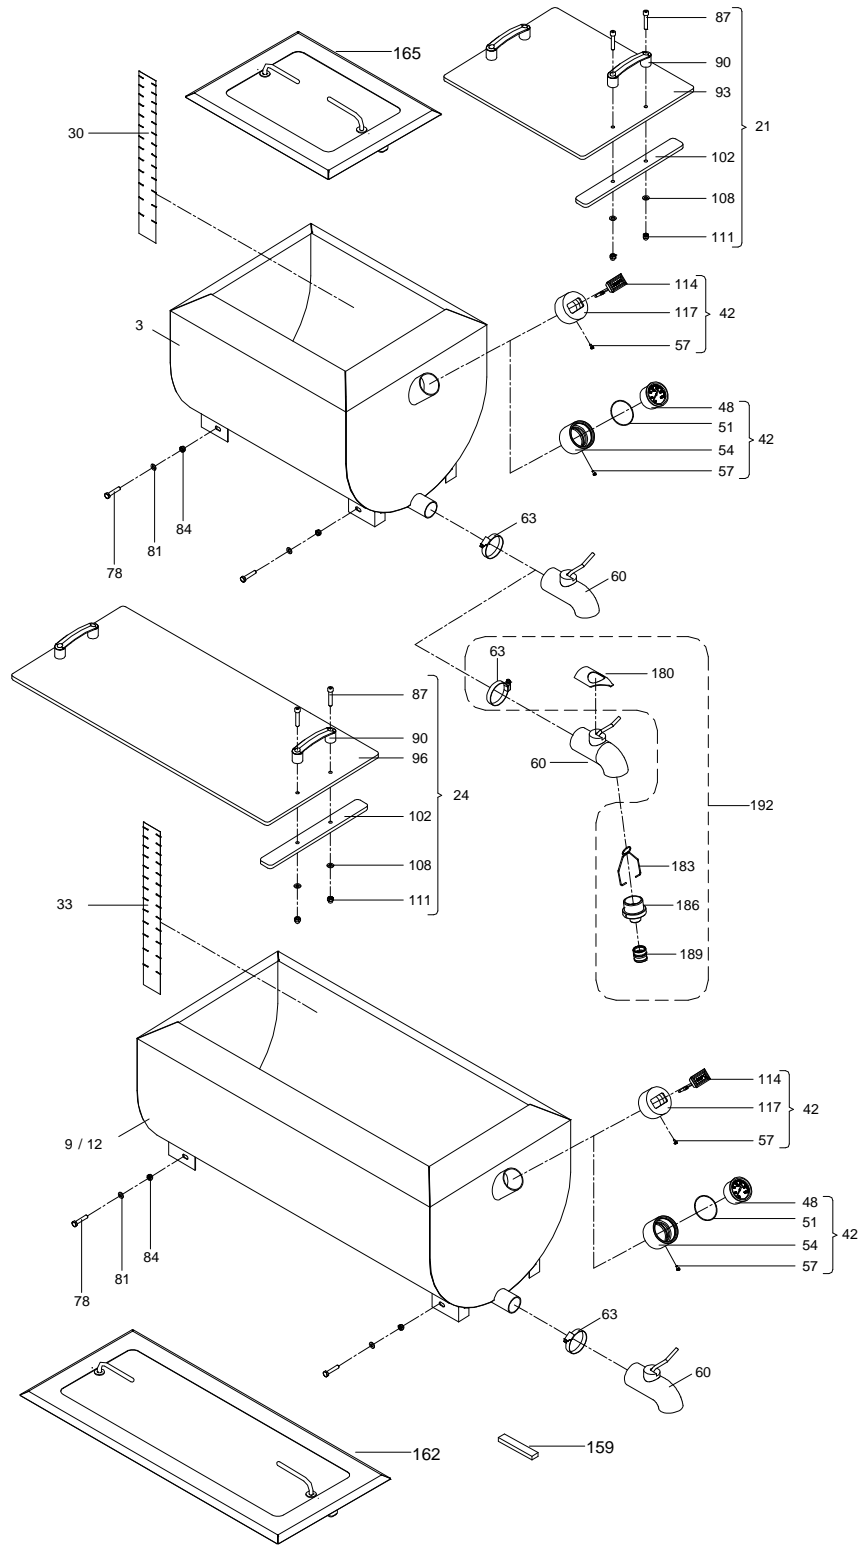

The spare-parts-list shows the different variants of the above-mentioned structural group.

Pos. <i>Item</i>	Teile-Nr. <i>Part-No.:</i>	B e z e i c h n u n g <i>D e s c r i p t i o n</i>
021	46812	Tankabdeckung 100 Liter für Tank- und Heizungswagen tank cover 100 liters for tank and heating trolley
024	46814	Tankabdeckung 180 Liter für Tank- und Heizungswagen tank cover 180 liters for tank and heating trolley
030	46885	Folie-Milch-Wanne Skala (100l) transparency milk tank scale (100 L)
033	46886	Folie-Milch-Wanne Skala (180l) transparency milk tank scale (180 L)
042	47234	Thermometer 120°C AD:64/60mm mit Adapter kompl. thermometer 120°C OD:64/60 mm with adapter compl.
048	47208	Thermometer 120°C AD:64/60mm, 500mm-Kapillar thermometer 120°C OD:64/60 mm, 500 mm capillary
060	46888	Auslaufhahn Gummi ID:45mm rubber drain tap ID:45 mm
063	46889	Schlauchschele 40-60mm hose clip 40-60 mm
066	80033	Schlauch 6,0x1,5mm PVC hose 6,0x1,5mm PVC
069	41449	Stopfen 1/4" mit O-Ring Kunststoff plug 1/4" with plastic O-ring
072	46892	Stopfen PE AD:32,5/29 L:40mm plug PE OD:32.5/29 L:40 mm
* * * * *		