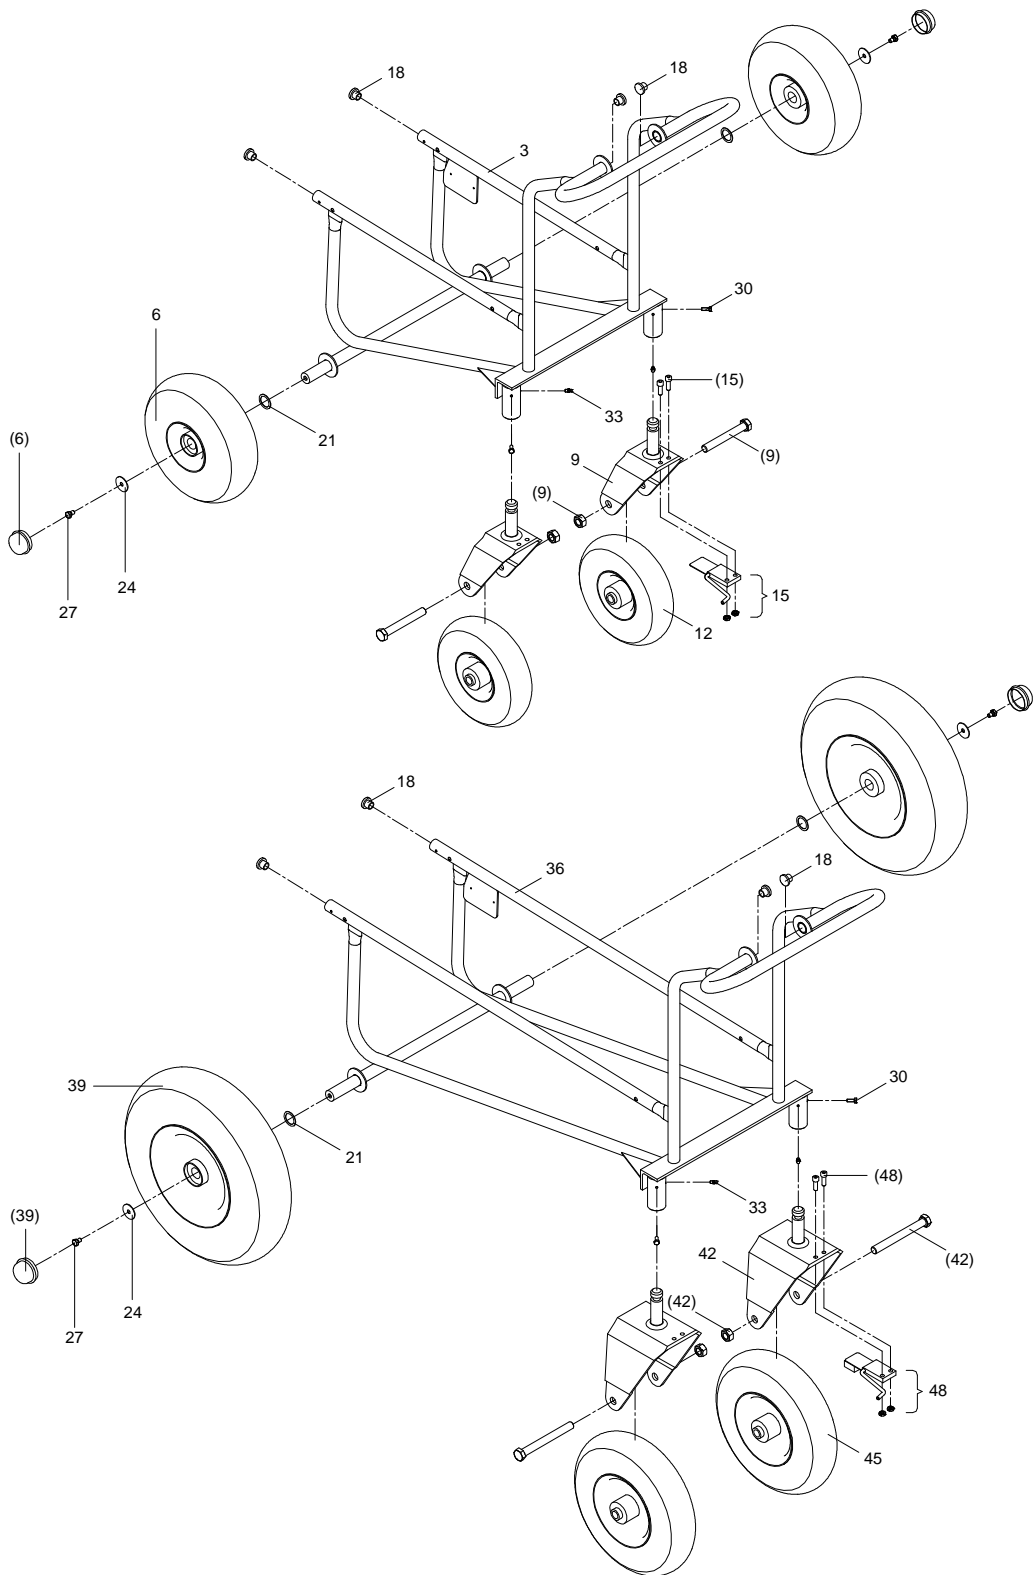

Ersatzteilliste
Spare Part List

46799 / 04.09

MMT1-180

46799::46799

Pos. <i>Item</i>	Teile-Nr. <i>Part-No.:</i>	Bezeichnung <i>Description</i>
003	Wagen	
	chassis MilchMobil 180/280 compl.	
006	Tank ab: 01.11.09	
	tank MilchMobil 180 compl.; without heating substructure as of: 01.11.09	

Wagen
chassis MilchMobil 180/280 compl.

46848::46848

Die Ersatzteil-Liste stellt die verschiedenen Varianten der o.g. Baugruppe dar.
The spare-parts-list shows the different variants of the above-mentioned structural group.

Pos. <i>Item</i>	Teile-Nr. <i>Part-No.:</i>	B e z e i c h n u n g <i>D e s c r i p t i o n</i>
	46880	Rad 4.00x4 wheel 4.00x4
009	46882	Drehgabel DGT 10 ohne Schweißhülse fork DGT 10 without welding sleeve
012	46881	Rad 3.00x4 wheel 3.00x4
015	46883	Feststellbremse DGT10 immobilization brake DGT10
033	46875	Schmiernippel M6 lubricating nipple M6
039	46872	Rad 5.00x8 wheel 5.00x8
042	46874	Drehgabel DGT 13 ohne Schweißhülse fork DGT 13 without welding sleeve
045	46873	Rad 3.50x6 wheel 3.50x6
048	46877	Feststellbremse DGT13 immobilization brake DGT13