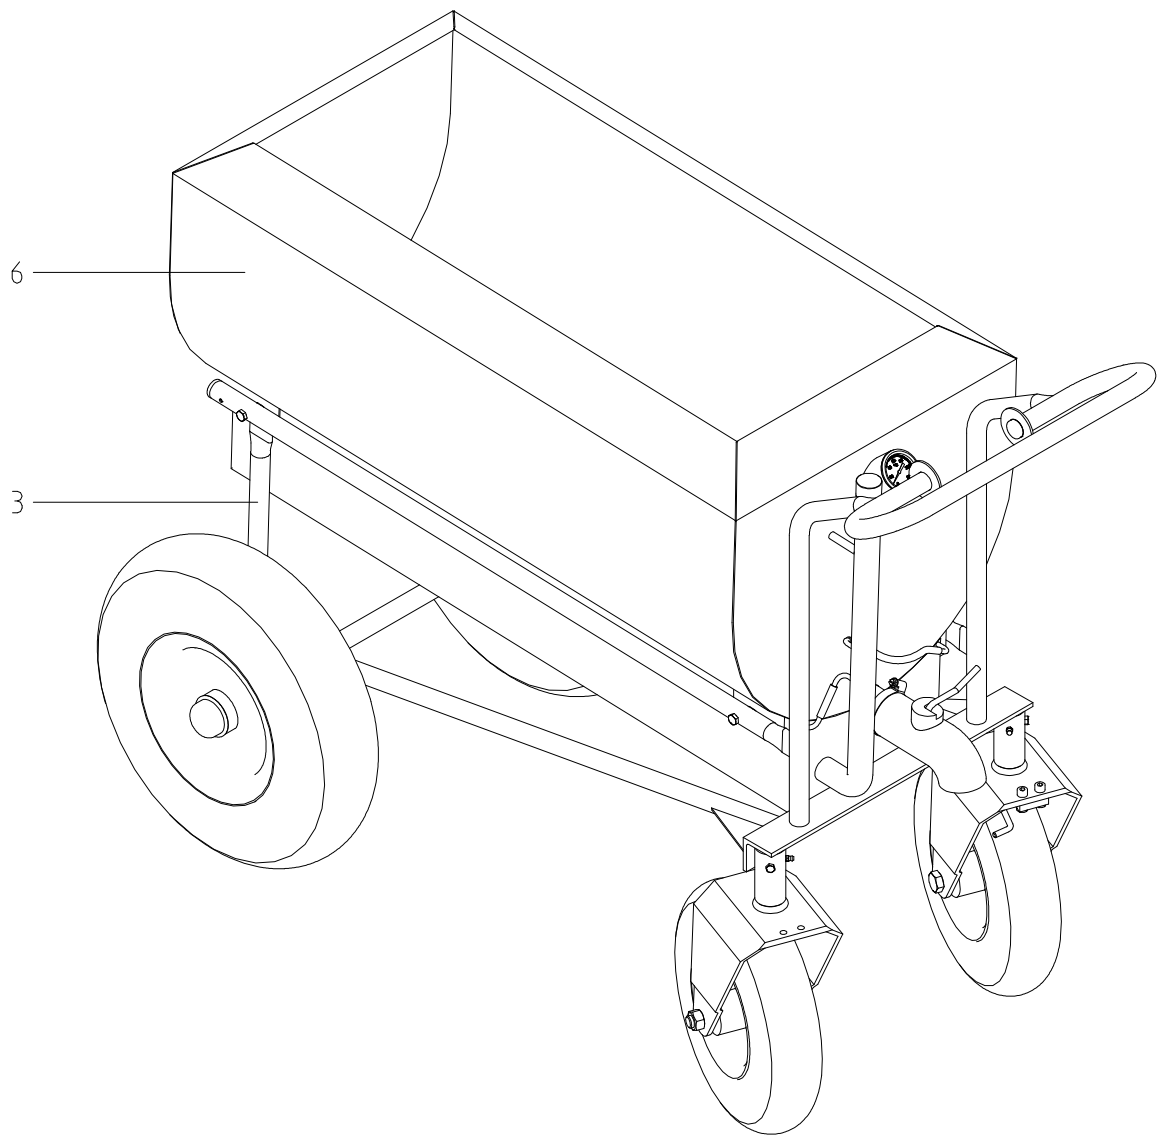

Ersatzteilliste
Spare Part List

46799 / 04.09

MMT1-180

46799::46799

Pos. <i>Item</i>	Teile-Nr. <i>Part-No.:</i>	Bezeichnung <i>Description</i>
003	Wagen	
	chassis MilchMobil 180/280 compl.	
006	Tank ab: 01.11.09	
	tank MilchMobil 180 compl.; without heating substructure as of: 01.11.09	

Wagen
chassis MilchMobil 180/280 compl.

46848::46848

Die Ersatzteil-Liste stellt die verschiedenen Varianten der o.g. Baugruppe dar.
The spare-parts-list shows the different variants of the above-mentioned structural group.