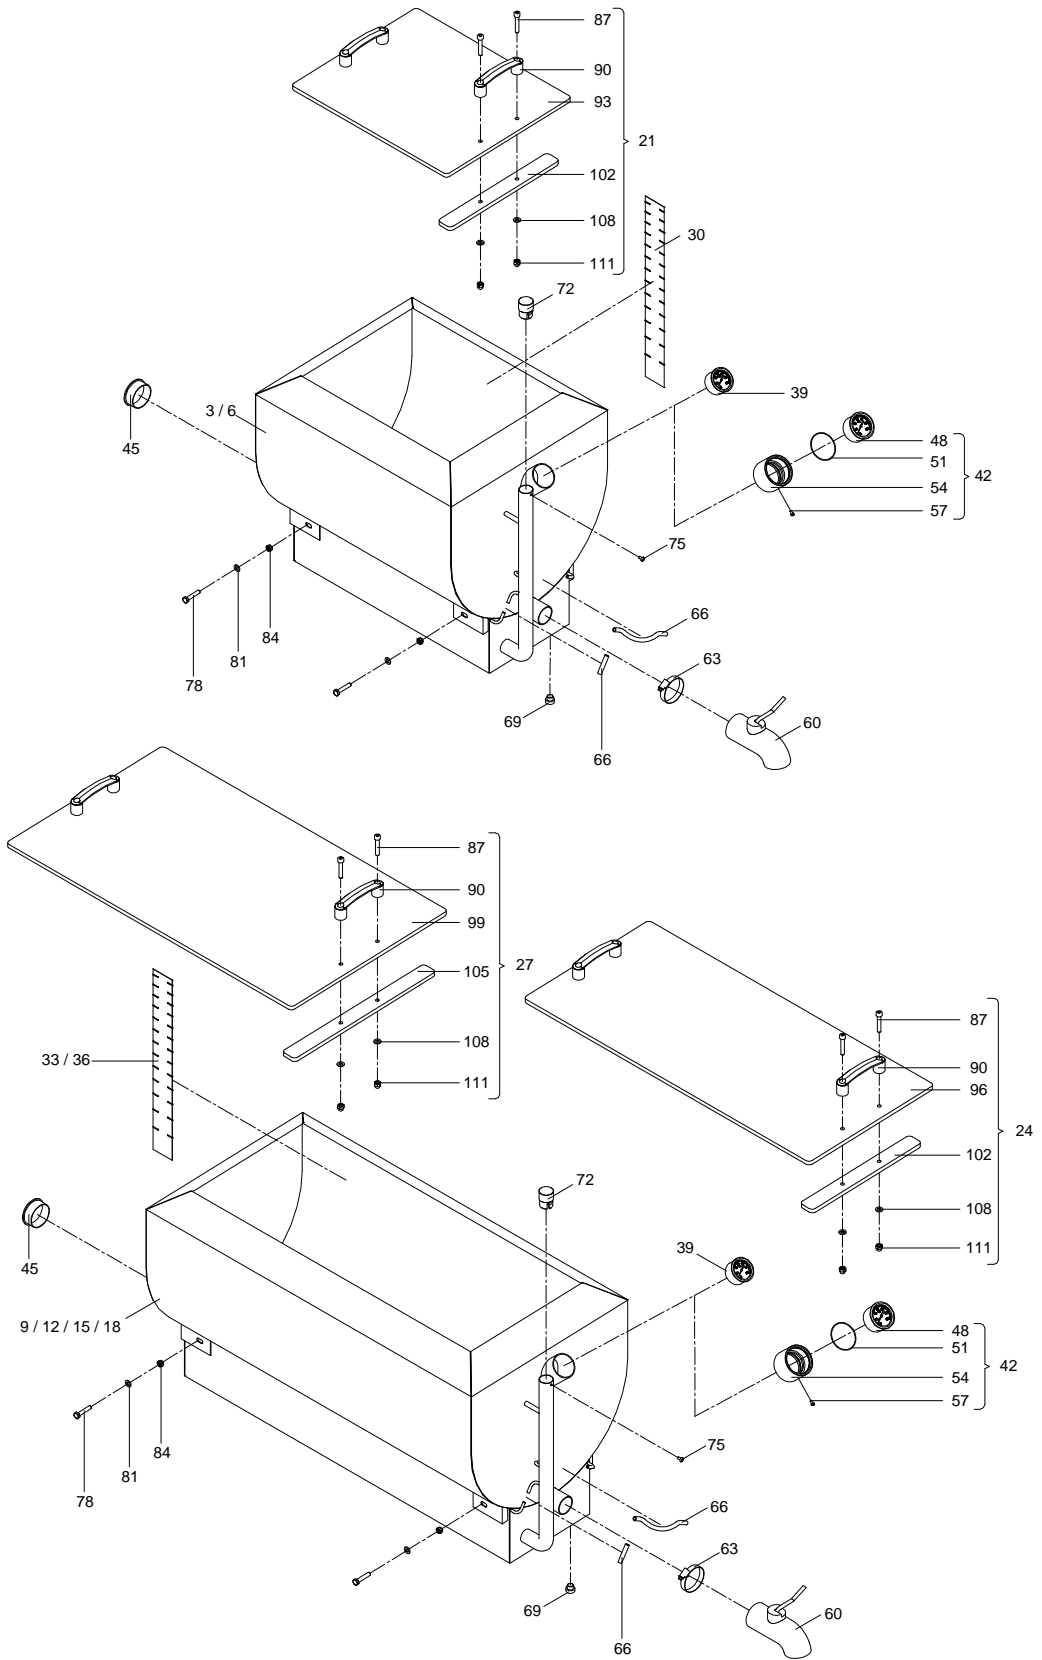

Tank
tank MilchMobil 180 compl.; for heating

46850::46850

gültig/valid bis/up till: 31.07.2009

Die Ersatzteil-Liste stellt die verschiedenen Varianten der o.g. Baugruppe dar.
The spare-parts-list shows the different variants of the above-mentioned structural group.

Pos. <i>Item</i>	Teile-Nr. <i>Part-No.:</i>	B e z e i c h n u n g <i>D e s c r i p t i o n</i>
021	46812	Tankabdeckung 100 Liter für Tank- und Heizungswagen tank cover 100 liters for tank and heating trolley
024	46814	Tankabdeckung 180 Liter für Tank- und Heizungswagen tank cover 180 liters for tank and heating trolley
030	46885	Folie-Milch-Wanne Skala (100l) transparency milk tank scale (100 L)
033	46886	Folie-Milch-Wanne Skala (180l) transparency milk tank scale (180 L)
042	47234	Thermometer 120°C AD:64/60mm mit Adapter kompl. | ab: 20.04.09 thermometer 120°C OD:64/60 mm with adapter compl. | as of: 20.04.09
048	47208	Thermometer 120°C AD:64/60mm, 500mm-Kapillar | ab: 20.04.09 thermometer 120°C OD:64/60 mm, 500 mm capillary | as of: 20.04.09
060	46888	Auslaufhahn Gummi ID:45mm rubber drain tap ID:45 mm
063	46889	Schlauchschnelle 40-60mm hose clip 40-60 mm
066	80033	Schlauch 6,0x1,5mm PVC hose 6,0x1,5mm PVC
069	41449	Stopfen 1/4" mit O-Ring Kunststoff | ab: 23.02.09 plug 1/4" with plastic O-ring | as of: 23.02.09
072	46892	Stopfen PE AD:32,5/29 L:40mm plug PE OD:32.5/29 L:40 mm

*****