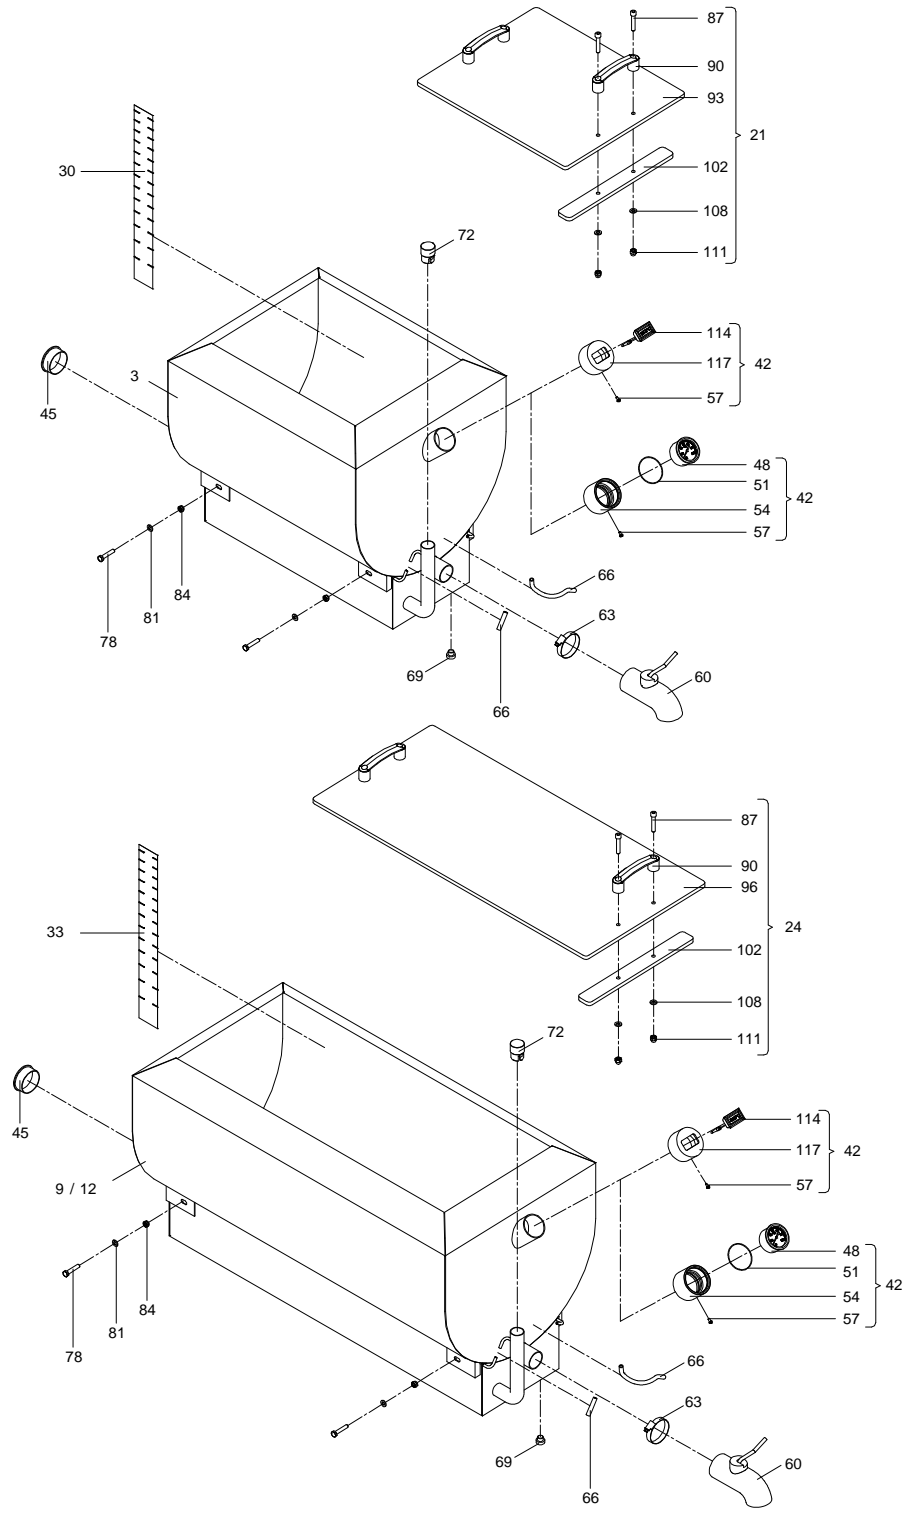

Die Ersatzteil-Liste stellt die verschiedenen Varianten der o.g. Baugruppe dar.
The spare-parts-list shows the different variants of the above-mentioned structural group.

Pos. <i>Item</i>	Teile-Nr. <i>Part-No.:</i>	B e z e i c h n u n g <i>D e s c r i p t i o n</i>
021	46812	Tankabdeckung 100 Liter für Tank- und Heizungswagen tank cover 100 liters for tank and heating trolley
024	46814	Tankabdeckung 180 Liter für Tank- und Heizungswagen tank cover 180 liters for tank and heating trolley
030	46885	Folie-Milch-Wanne Skala (100l) transparency milk tank scale (100 L)
033	46886	Folie-Milch-Wanne Skala (180l) transparency milk tank scale (180 L)
042	47234	Thermometer 120°C AD:64/60mm mit Adapter kompl. ab: 20.04.09 thermometer 120°C OD:64/60 mm with adapter compl. as of: 20.04.09
048	47208	Thermometer 120°C AD:64/60mm, 500mm-Kapillar ab: 20.04.09 thermometer 120°C OD:64/60 mm, 500 mm capillary as of: 20.04.09
060	46888	Auslaufhahn Gummi ID:45mm rubber drain tap ID:45 mm
063	46889	Schlauchschnelle 40-60mm hose clip 40-60 mm
066	80033	Schlauch 6,0x1,5mm PVC hose 6,0x1,5mm PVC
069	41449	Stopfen 1/4" mit O-Ring Kunststoff ab: 23.02.09 plug 1/4" with plastic O-ring as of: 23.02.09
072	46892	Stopfen PE AD:32,5/29 L:40mm plug PE OD:32.5/29 L:40 mm