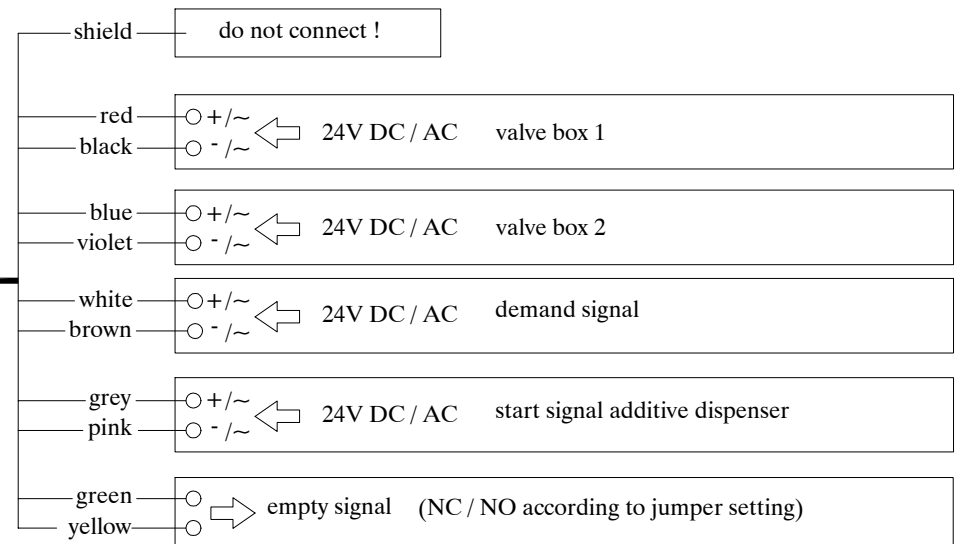

relay-interface  
SM2 System-Machine

Feeding Computer

interface cable LiYCY 10 x 0,25 4m

connection SM2 with relay interface to feeding computer				Förster Technik GmbH		Zeichnungs-Nr. SK10025		Blatt 1	
				gezeichnet		Datum 29.01.2001		Versions-Nr. a.0	
Änderung				Ind. Datum Name		Name jr		Gültig bis:	
								von 1 Blätter	