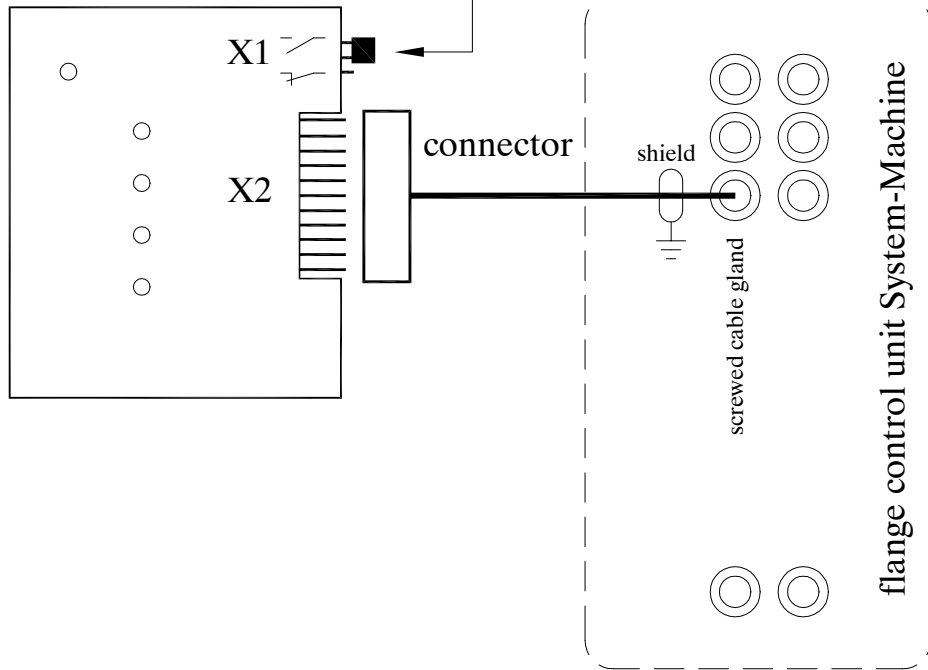

relay-interface  
SM2 System-Machine

Feeding Computer

interface cable LiYCY 10 x 0,25 4m

connection SM2 with relay interface to feeding computer				Förster Technik GmbH		Zeichnungs-Nr. SK10025		Blatt 1	
				gezeichnet		Datum 29.01.2001		Versions-Nr. a.0	
Änderung				Ind. Datum Name		Name jr		Gültig bis:	
								von 1 Blätter	